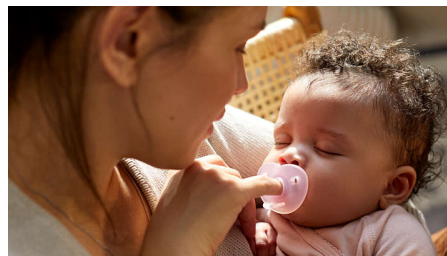

Používané v nemocniciach

Sortiment cumlíkov Philips Avent Soothie sa distribuuje do nemocníc v celej Európe. Spoliehajú sa naň lekári aj sestry pri upokožovaní novorodencov.

Ortodontický cumlík

Cumlík podporuje prirodzený vývoj ústnej dutiny vášho dieťaťa. Jeho ortodontický symetrický tvar rešpektuje podnebie, zuby a dasná vášho dieťaťa.

Riešenie, ktoré stimuluje pocit držania prsta

Je jedinečne navrhnutý tak, aby ste do cumlíka mohli vložiť prst. To vám umožní vytvoriť ešte silnejšie puto s dieťaťom tým, že mu pomôžete cmúľať.

Jednoduché čistenie