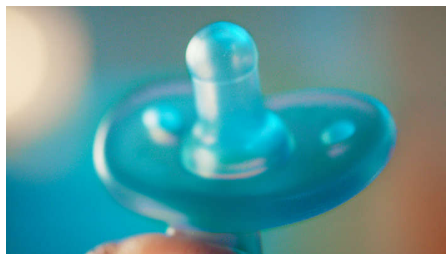

Pohodlná konštrukcia

- Sleduje krivky tváre vášho dieťaťa pre väčšie pohodlie
- Jednodielna konštrukcia, vyrobené zo 100 % silikónu na zdravotnícke účely

Jednoduché čistenie

- Konštrukcia zabraňuje zachyteniu vody v cumlíku
- Sterilizujte a odkladajte v jednom praktickom puzdre

Hlavné prvky

Pohodlná konštrukcia

Špeciálny zakrivený štít v tvare srdca je navrhnutý tak, aby sledoval prirodzené krivky tváre vášho dieťaťa, a poskytoval tak maximálne pohodlie bez toho, aby narážal do jeho malého noštea.

100 % silikón na zdravotnícke účely

Cumlík má trvanlivú jednodielnu konštrukciu a celý je vyrobený z flexibilného lekárskeho silikónu. Náš tím odborníkov ho špeciálne vytvoril pre vášho novorodenca vo veku 0 – 6 mesiacov

Používané v nemocniciach

Sortiment cumlíkov Philips Avent Soothie sa distribuuje do nemocníc v celej Európe. Spoliehajú sa naň lekári aj sestry pri upokožovaní novorodencov.

Ortodontický cumlík

Cumlík podporuje prirodzený vývoj ústnej dutiny vášho dieťaťa. Jeho ortodontický symetrický tvar rešpektuje podnebie, zuby a dasná vášho dieťaťa.