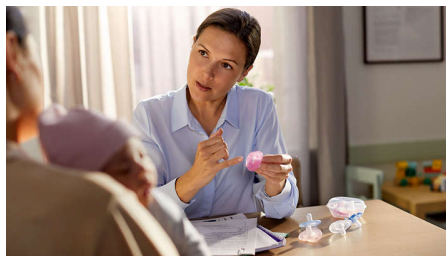

Používané v nemocniciach

Sortiment cumlíkov Philips Avent Soothie sa distribuuje do nemocníc v celej Európe. Spoliehajú sa naň lekári aj sestry pri upokožovaní novorodencov.