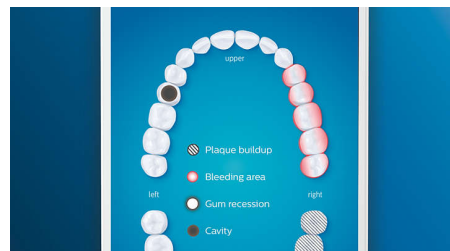

Points forts

Dites adieu à la plaque dentaire

Clipsez la tête de brosse C3 Premium Plaque Defense pour obtenir un nettoyage en profondeur inégalé. Les brins extérieurs doux et flexibles suivent les contours de chaque dent, afin de couvrir 4 fois plus de surface*** et d'éliminer jusqu'à 10 fois plus de plaque dentaire dans les zones difficiles à atteindre*.

Prenez soin de vos gencives

Clipsez la tête de brosse G3 Premium Gum Care pour améliorer la santé de vos gencives. Grâce à sa plus petite taille et à ses brins adaptés aux contours de vos gencives, elle offre un nettoyage doux et efficace le long des gencives, là où se s'accumule la plaque responsable de la gingivite. Il est cliniquement prouvé qu'elle permet d'obtenir jusqu'à 100 % d'inflammation des gencives en moins* et des gencives jusqu'à 7 fois plus saines en seulement deux semaines*.

Des dents plus blanches, rapidement

Clipsez la tête de brosse W3 Premium White pour éliminer les taches en surface et retrouver un sourire plus éclatant. Avec ses brins

adaptés à l'élimination des taches densément implantés, il est cliniquement prouvé qu'elle élimine jusqu'à 100 % de taches en plus en seulement trois jours.**

Zones à surveiller et définition d'objectifs

Votre dentiste vous a peut-être indiqué des zones problématiques ? Nous les mettrons en surbrillance sur la carte dentaire 3D de l'application, et nous vous rappellerons d'y faire plus attention.