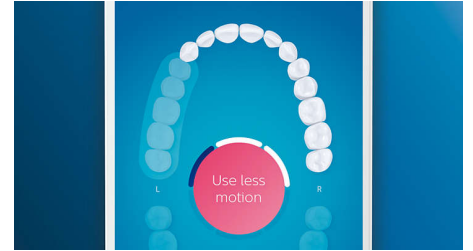

Des dents plus blanches, rapidement

Clipsez la tête de brosse W3 Premium White pour éliminer les taches en surface et retrouver un sourire plus éclatant. Avec ses brins

adaptés à l'élimination des taches densément implantés, il est cliniquement prouvé qu'elle élimine jusqu'à 100 % de taches en plus en seulement trois jours.**

Brosse-langue TongueCare+

Clipsez le brosse-langue TongueCare+ pour éliminer en douceur les bactéries à l'origine des mauvaises odeurs qui se trouvent sur votre langue. Ses 240 microbrins spécialement conçus épousent toutes les irrégularités de votre langue afin d'éliminer les bactéries et autres dépôts sources de mauvaise haleine. Utilisez-le avec notre spray pour la langue antibactérien BreathRx, pour un nettoyage optimal et une haleine ultra-fraîche.

Zones à surveiller et définition d'objectifs

Votre dentiste vous a peut-être indiqué des zones problématiques ? Nous les mettrons en surbrillance sur la carte dentaire 3D de l'application, et nous vous rappellerons d'y faire plus attention.

Ne manquez jamais une zone

L'application Philips Sonicare vous permet de savoir quand vos dents sont parfaitement brossées. Elle vous apprend à réaliser un brossage plus consciencieux et mieux réussi.

Simplicité