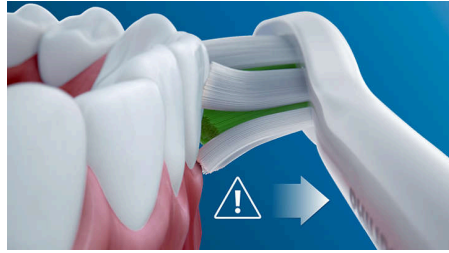

Houdt de poetsdruk in de gaten

Als u te hard poetst, kunnen uw tanden en tandvlees beschadigd raken. Om dit te voorkomen, laat de Philips Sonicare ProtectiveClean een zacht pulserend geluid horen om u eraan te herinneren minder hard te drukken.