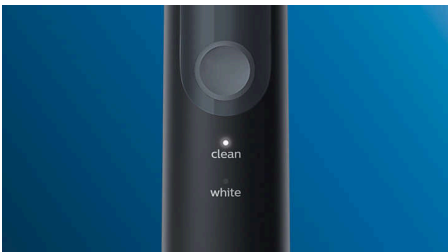

Optimaliseer het poetsen

- Clean & White-poetsstand

ProtectiveClean 4500

Sonische, elektrische tandenborstel

HX6830/47

Kenmerken

Natuurlijk wittere tanden

Gebruik de W DiamondClean-opzetborstel om tandaanslag te verwijderen en uw stralende glimlach terug te toveren. Het is klinisch bewezen dat de dicht op elkaar geplaatste borstelharen de tanden binnen een week witter maken.

Handige timers

Hebt u een elektrische tandenborstel met timer nodig? Onze QuadPacer laat u weten wanneer u de juiste hoeveelheid tijd hebt besteed aan het schoonmaken van elk deel van uw mond. De Smartimer vertelt u wanneer u de aanbevolen twee minuten hebt gepoetst.

Clean & White-poetsstand

Of u nu tandplak wilt verwijderen of uw tanden extra goed wilt polijsten, deze elektrische tandenborstel maakt uw tanden extra wit en biedt alles wat u nodig hebt: de Clean-poetsstand biedt superieure reiniging en White is ideaal voor het verwijderen van tandaanslag.