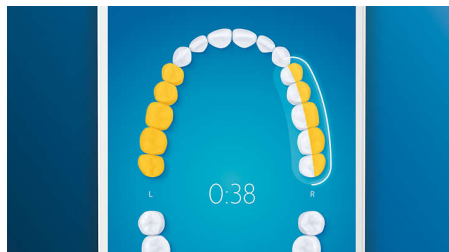

Pflege für Ihr Zahnfleisch

Stecken Sie den G3 Premium Gum Care-Bürstenkopf auf, um die Gesundheit Ihres Zahnfleisches zu verbessern. Die kleinere Größe und die auf den Zahnfleischrand ausgerichteten Borsten sorgen für eine sanfte und dennoch effektive Reinigung am Zahnfleischrand, wo Zahnfleischerkrankungen beginnen. Der Bürstenkopf liefert klinisch erwiesen bis zu 100 % weniger Zahnfleischentzündungen* und bis zu 7 x gesünderes Zahnfleisch in nur zwei Wochen.*

Weißere Zähne in kürzester Zeit

Stecken Sie den W3 Premium White-Bürstenkopf auf, um oberflächliche Verfärbungen zu entfernen und ein strahlend weißes Lächeln zu erreichen. Mit seinen dicht platzierten zentralen Borsten zur Entfernung von Flecken entfernt dieser Bürstenkopf klinisch erwiesen bis zu 100 % mehr Flecken in nur drei Tagen.**

Erreichen Sie jede Stelle

Die Philips Sonicare App zeigt Ihnen, wann die Reinigung gründlich war, und bringt Ihnen bei, wie Sie besser und genauer putzen.

TouchUp-Funktion

Die TouchUp-Funktion in Ihrer App zeigt Ihnen, ob Sie Stellen beim Bürsten ausgelassen haben. So können Sie diese erneut bürsten und darauf vertrauen, dass Sie jedes Mal eine vollständige Reinigung erzielen.