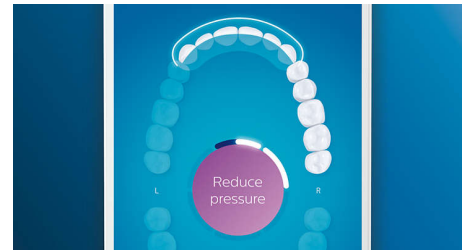

Weißere Zähne in kürzester Zeit

Stecken Sie den W3 Premium White-Bürstenkopf auf, um oberflächliche Verfärbungen zu entfernen und ein strahlend weißes Lächeln zu erreichen. Mit seinen dicht platzierten zentralen Borsten zur Entfernung von Flecken entfernt dieser Bürstenkopf klinisch erwiesen bis zu 100 % mehr Flecken in nur drei Tagen.**

Erreichen Sie jede Stelle

Die Philips Sonicare App zeigt Ihnen, wann die Reinigung gründlich war, und bringt Ihnen bei, wie Sie besser und genauer putzen.

TouchUp-Funktion

Die TouchUp-Funktion in Ihrer App zeigt Ihnen, ob Sie Stellen beim Bürsten ausgelassen haben. So können Sie diese erneut bürsten und darauf vertrauen, dass Sie jedes Mal eine vollständige Reinigung erzielen.

Fokusbereiche und Zielsetzung

Ihr Zahnarzt hat Sie auf Problembereiche hingewiesen? Wir markieren diese in der App auf der 3D-Karte Ihres Mundes und erinnern Sie daran, besonders auf diese Bereiche zu achten.

Zu viel Druck?

Vielleicht bemerken Sie es nicht, wenn Sie zu hart putzen, aber Ihre DiamondClean Smart wird dies tun. Wenn Sie zu viel Druck ausüben, blinkt der Leuchtring am Ende des Handstücks. So werden Sie sanft daran erinnert, weicher zu bürsten und Ihrem Bürstenkopf die Arbeit zu überlassen. 7 von 10 Personen verhalf diese Funktion zu einem besseren Bürstverhalten.