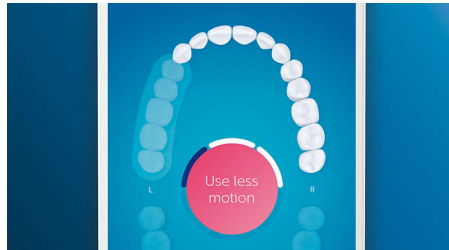

Besonderheiten

Verabschieden Sie sich von Plaque

Stecken Sie den C3 Premium Bürstenkopf zum Plaque-Schutz auf, und erleben Sie unsere tiefste Reinigung. Mit weichen, flexiblen Seiten passen sich die Borsten der Oberflächenform der einzelnen Zähne an, um bis zu 4 x mehr Oberflächenkontakt*** und bis zu 10 x mehr Plaque-Entfernung an schwer erreichbaren Stellen* zu erzielen.

Pflege für Ihr Zahnfleisch

Stecken Sie den G3 Premium Gum Care-Bürstenkopf auf, um die Gesundheit Ihres Zahnfleisches zu verbessern. Die kleinere Größe und die auf den Zahnfleischrand ausgerichteten Borsten sorgen für eine sanfte und dennoch effektive Reinigung am Zahnfleischrand, wo Zahnfleischerkrankungen beginnen. Der Bürstenkopf liefert klinisch erwiesen bis zu 100 % weniger Zahnfleischentzündungen* und bis zu 7 x gesünderes Zahnfleisch in nur zwei Wochen.*

Weißere Zähne in kürzester Zeit

Stecken Sie den W3 Premium White-Bürstenkopf auf, um oberflächliche Verfärbungen zu entfernen und ein strahlend weißes Lächeln zu erreichen. Mit seinen dicht platzierten zentralen Borsten zur Entfernung von Flecken entfernt dieser Bürstenkopf klinisch erwiesen bis zu 100 % mehr Flecken in nur drei Tagen.**

Erreichen Sie jede Stelle

Die Philips Sonicare App zeigt Ihnen, wann die Reinigung gründlich war, und bringt Ihnen bei, wie Sie besser und genauer putzen.

TouchUp-Funktion

Die TouchUp-Funktion in Ihrer App zeigt Ihnen, ob Sie Stellen beim Bürsten ausgelassen haben. So können Sie diese erneut bürsten und darauf vertrauen, dass Sie jedes Mal eine vollständige Reinigung erzielen.