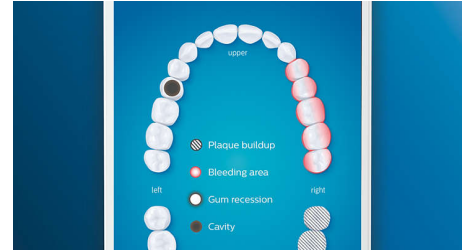

Pflege für Ihr Zahnfleisch

Stecken Sie den G3 Premium Gum Care-Bürstenkopf auf, um die Gesundheit Ihres Zahnfleisches zu verbessern. Die kleinere Größe und die auf den Zahnfleischrand ausgerichteten Borsten sorgen für eine sanfte und dennoch effektive Reinigung am Zahnfleischrand, wo Zahnfleischerkrankungen beginnen. Der Bürstenkopf liefert klinisch erwiesen bis zu 100 % weniger Zahnfleischentzündungen* und bis zu 7 x gesünderes Zahnfleisch in nur zwei Wochen.*

Weißere Zähne in kürzester Zeit

Stecken Sie den W3 Premium White-Bürstenkopf auf, um oberflächliche Verfärbungen zu entfernen und ein strahlend weißes Lächeln zu erreichen. Mit seinen dicht platzierten zentralen Borsten zur Entfernung von Flecken entfernt dieser Bürstenkopf klinisch erwiesen bis zu 100 % mehr Flecken in nur drei Tagen.**

Erreichen Sie jede Stelle

Die Philips Sonicare App zeigt Ihnen, wann die Reinigung gründlich war, und bringt Ihnen bei, wie Sie besser und genauer putzen.

TouchUp-Funktion

Die TouchUp-Funktion in Ihrer App zeigt Ihnen, ob Sie Stellen beim Bürsten ausgelassen haben. So können Sie diese erneut bürsten und darauf vertrauen, dass Sie jedes Mal eine vollständige Reinigung erzielen.

Fokusbereiche und Zielsetzung

Ihr Zahnarzt hat Sie auf Problembereiche hingewiesen? Wir markieren diese in der App auf der 3D-Karte Ihres Mundes und erinnern Sie daran, besonders auf diese Bereiche zu achten.