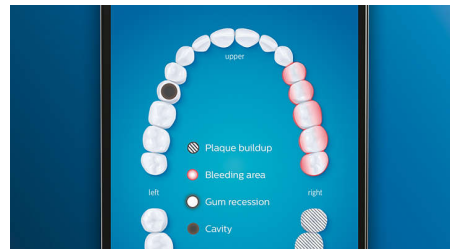

Points forts

Dites adieu à la plaque dentaire

Clipsez la tête de brosse C3 Premium Plaque Defense pour obtenir un nettoyage en profondeur inégalé. Les brins extérieurs doux et flexibles suivent les contours de chaque dent, afin de couvrir 4 fois plus de surface*** et d'éliminer jusqu'à 10 fois plus de plaque dentaire dans les zones difficiles à atteindre*.

Prenez soin de vos gencives

Clipsez la tête de brosse G3 Premium Gum Care pour améliorer la santé de vos gencives. Grâce à sa plus petite taille et à ses brins adaptés aux contours de vos gencives, elle offre un nettoyage doux et efficace le long des gencives, là où se s'accumule la plaque responsable de la gingivite. Il est cliniquement prouvé qu'elle permet d'obtenir jusqu'à 100 % d'inflammation des gencives en moins* et des gencives jusqu'à 7 fois plus saines en seulement deux semaines*.

Des dents plus blanches, rapidement

Clipsez la tête de brosse W3 Premium White pour éliminer les taches en surface et retrouver un sourire plus éclatant. Avec ses brins

adaptés à l'élimination des taches densément implantés, il est cliniquement prouvé qu'elle élimine jusqu'à 100 % de taches en plus en seulement trois jours.**

Zones à surveiller et définition d'objectifs

Votre dentiste vous a peut-être indiqué des zones problématiques ? Nous les mettrons en surbrillance sur la carte dentaire 3D de l'application, et nous vous rappellerons d'y faire plus attention.