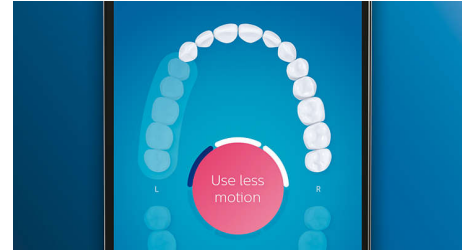

Des dents plus blanches, rapidement

Clipsez la tête de brosse W3 Premium White pour éliminer les taches en surface et retrouver un sourire plus éclatant. Avec ses brins

adaptés à l'élimination des taches densément implantés, il est cliniquement prouvé qu'elle élimine jusqu'à 100 % de taches en plus en seulement trois jours.**

Zones à surveiller et définition d'objectifs

Votre dentiste vous a peut-être indiqué des zones problématiques ? Nous les mettrons en surbrillance sur la carte dentaire 3D de l'application, et nous vous rappellerons d'y faire plus attention.

Ne manquez jamais une zone

L'application Philips Sonicare vous permet de savoir quand vos dents sont parfaitement brossées. Elle vous apprend à réaliser un brossage plus consciencieux et mieux réussi.

Simplicité