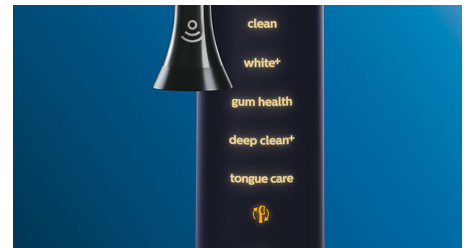

Des dents plus blanches, rapidement

Clipsez la tête de brosse W3 Premium White pour éliminer les taches en surface et retrouver un sourire plus éclatant. Avec ses brins

adaptés à l'élimination des taches densément implantés, il est cliniquement prouvé qu'elle élimine jusqu'à 100 % de taches en plus en seulement trois jours.**

Ne manquez jamais une zone

L'application Philips Sonicare vous permet de savoir quand vos dents sont parfaitement brossées. Elle vous apprend à réaliser un brossage plus consciencieux et mieux réussi.

Simplicité

Laissez la brosse à dents électrique faire le travail. Nous avons intégré un capteur de mouvements dans le manche qui vous rappelle de moins frotter. Il vous permet d'améliorer votre technique, pour un brossage plus doux et plus efficace.

Sélection des modes via BrushSync™

Vous vous posez des questions sur le mode et l'intensité à utiliser ? Ce temps est révolu. Une puce placée dans votre tête de brosse communique ses caractéristiques à votre DiamondClean Smart. Par exemple, si vous clipsez une tête de brosse Gum Care, votre brosse à dents sélectionnera le mode et l'intensité les plus adaptés pour vous procurer un soin des gencives doux et efficace. Il vous suffit d'appuyer sur le bouton marche/arrêt.