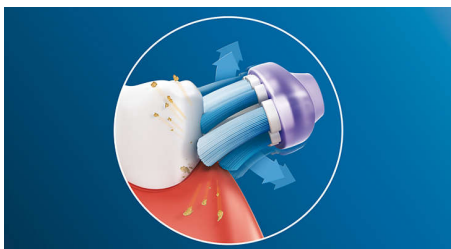

- 75 % пластика в этом изделии — это биопластик*

Основные особенности

Акцент на здоровье десен

Скругленный профиль чистящей насадки Premium Gum Care обеспечивает максимально тесный контакт щетинок с линией десен. До 7 раз более здоровые десны по сравнению с обычной зубной щеткой и поддержка здоровья ваших зубов*.

Попрощайтесь с зубным налетом

Это усиливает эффект звуковой чистки для более тщательной чистки даже в труднодоступных участках. Благодаря гибкой конструкции Premium Gum Care удаляет до 10 раз больше налета по сравнению с обычной зубной щеткой.

Технология Philips Sonicare

Продвинутая звуковая технология Philips Sonicare создает поток микропузырьков, который удаляет налет даже между зубами, что позволяет щетке эффективно удалять налет в полости рта.