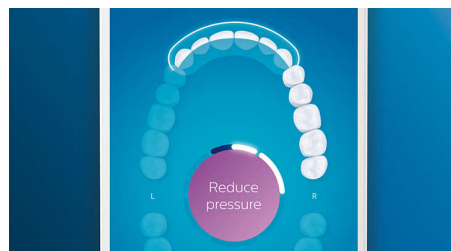

## Интеллектуальные напоминания о замене

Со временем чистящие насадки приходят в негодность и теряют эффективность удаления налета. Благодаря технологии распознавания чистящей насадки вы всегда будете знать, когда необходимо заменить насадку. Зубная щетка будет отслеживать продолжительность и интенсивность использования каждой насадки, и вы получите уведомление, когда придет время замены. Кроме того, через приложение Philips Sonicare можно отслеживать срок службы чистящих насадок и даже заказывать новые — так что у вас всегда будет запас.

## Вы слишком сильно давите на щетку?

DiamondClean Smart регистрирует слишком сильное давление на зубы, которое вы можете не замечать. При сильном нажатии кольцо светового индикатора

на конце щетки начинает мигать. Это означает, что необходимо снизить давление, чтобы чистящая насадка эффективнее выполняла свою работу. 7 из 10 опрошенных сообщили, что эта функция помогла им улучшить качество чистки зубов.