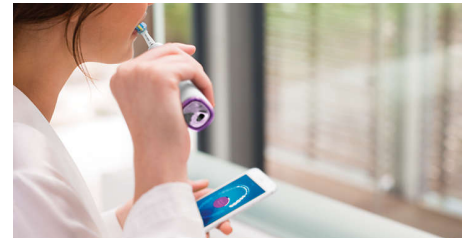

## Вы слишком сильно давите на щетку?

DiamondClean Smart регистрирует слишком сильное давление на зубы, которое вы можете не замечать. При сильном нажатии кольцо светового индикатора

на конце щетки начинает мигать. Это означает, что необходимо снизить давление, чтобы чистящая насадка эффективнее выполняла свою работу. 7 из 10 опрошенных сообщили, что эта функция помогла им улучшить качество чистки зубов.

## Это просто

Электрическая зубная щетка выполняет всю работу за вас. Мы встроили в ручку датчик чрезмерных движений, чтобы напоминать о необходимости совершать меньше чистящих движений. Так вы сможете улучшить технику чистки, обеспечивая более бережный и эффективный уход.