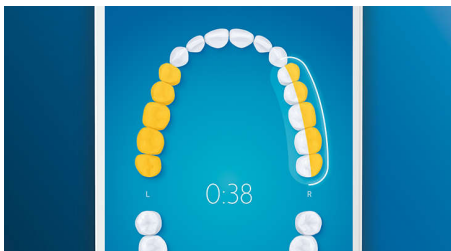

Функция TouchUp

Если вы пропустите какой-либо участок, функция TouchUp укажет на него в приложении. Таким образом, вы очистите все поверхности зубов и будете уверены в результатах чистки.