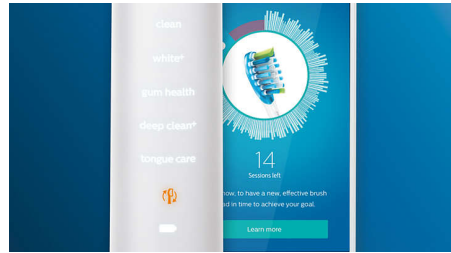

Интеллектуальные напоминания о замене

Со временем чистящие насадки приходят в негодность и теряют эффективность удаления налета. Благодаря технологии распознавания чистящей насадки вы всегда будете знать, когда необходимо заменить насадку. Зубная щетка будет отслеживать продолжительность и интенсивность использования каждой насадки, и вы получите уведомление, когда придет время замены. Кроме того, через приложение Philips Sonicare можно отслеживать срок службы чистящих насадок и даже заказывать новые — так что у вас всегда будет запас.