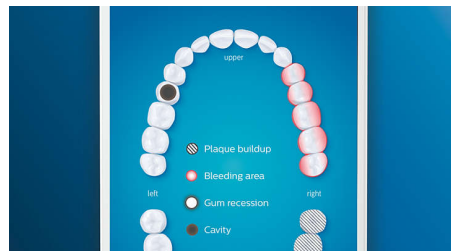

## Функция TouchUp

Если вы пропустите какой-либо участок, функция TouchUp укажет на него в приложении. Таким образом, вы очистите все поверхности зубов и будете уверены в результатах чистки.

## Целевые участки и постановка задач

Ваш стоматолог выявил проблемные места? Мы выделим их на 3D-карте полости рта в приложении и напомним, что этим участкам необходимо уделить больше внимания.