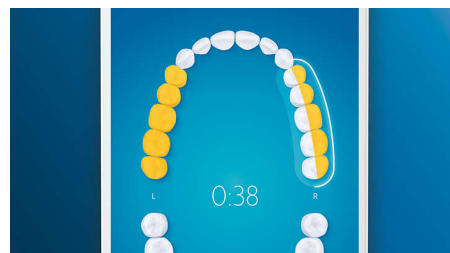

TouchUp-Funktion

Die TouchUp-Funktion in Ihrer App zeigt Ihnen, ob Sie Stellen beim Bürsten ausgelassen haben. So können Sie diese erneut bürsten und darauf vertrauen, dass Sie jedes Mal eine vollständige Reinigung erzielen.