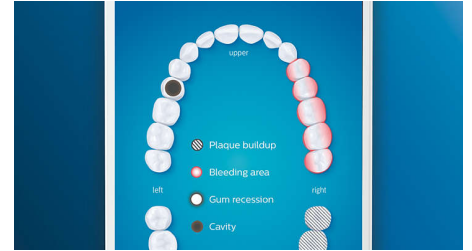

Fokusbereiche und Zielsetzung

Ihr Zahnarzt hat Sie auf Problembereiche hingewiesen? Wir markieren diese in der App auf der 3D-Karte Ihres Mundes und erinnern Sie daran, besonders auf diese Bereiche zu achten.