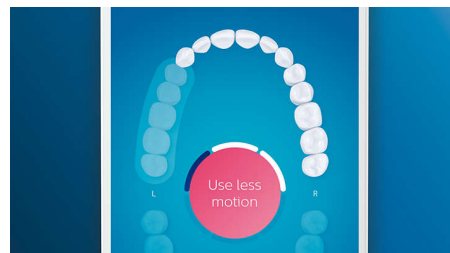

Erreichen Sie jede Stelle

Die Philips Sonicare App zeigt Ihnen, wann die Reinigung gründlich war, und bringt Ihnen bei, wie Sie besser und genauer putzen.