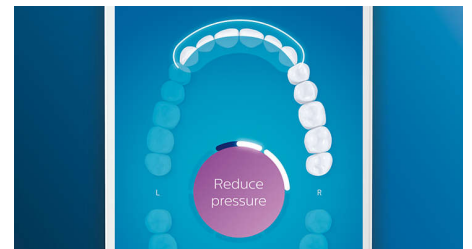

## TouchUp-Funktion

Die TouchUp-Funktion in Ihrer App zeigt Ihnen, ob Sie Stellen beim Bürsten ausgelassen haben. So können Sie diese erneut bürsten und darauf vertrauen, dass Sie jedes Mal eine vollständige Reinigung erzielen.

## Zu viel Druck?

Vielleicht bemerken Sie es nicht, wenn Sie zu hart putzen, aber Ihre DiamondClean Smart wird dies tun. Wenn Sie zu viel Druck ausüben, blinkt der Leuchtring am Ende des Handstücks. So werden Sie sanft daran erinnert, weicher zu bürsten und Ihrem Bürstenkopf die Arbeit zu überlassen. 7 von 10 Personen verhalf diese Funktion zu einem besseren Bürstverhalten.