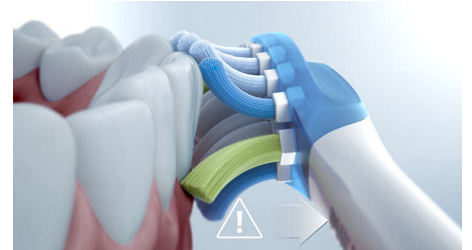

Ingebouwde poetsdruksensor

U merkt wellicht niet dat u te hard poetst maar uw ExpertClean ontgaat dat niet. Als u te hard drukt, gaat de intelligente tandenborstel licht pulseren en weet u dat u minder hard moet poetsen. Laat de borstel het werk doen. 7 van de 10 personen vonden deze functie handig en gingen daardoor beter hun tanden poetsen.