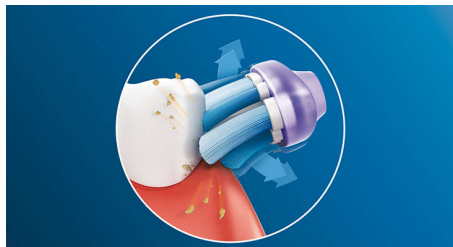

- 75 % пластика в этом изделии — это биопластик*

Основные особенности

Акцент на здоровье десен

Скругленный профиль чистящей насадки Premium Gum Care обеспечивает максимально тесный контакт щетинок с линией десен. До 7 раз более здоровые десны по сравнению с обычной зубной щеткой и поддержка здоровья ваших зубов*.

Попрощайтесь с зубным налетом

Это усиливает эффект звуковой чистки для более тщательной чистки даже в труднодоступных участках. Благодаря гибкой конструкции Premium Gum Care удаляет до 10 раз больше налета по сравнению с обычной зубной щеткой.

Технология Philips Sonicare

Продвинутая звуковая технология Philips Sonicare создает поток микропузырьков, который удаляет налет даже между зубами, что позволяет щетке эффективно удалять налет в полости рта.