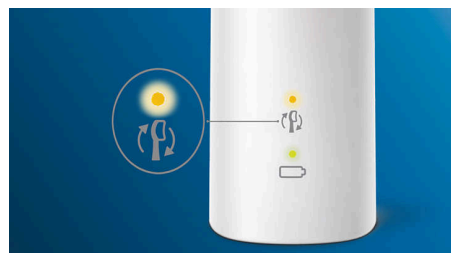

BrushSync-vervangingsherinnering

Alle opzetborstels slijten na verloop van tijd. Maar onze BrushSync-technologie houdt bij hoe lang u uw opzetborstel gebruikt en hoe hard u poetst. Wanneer het tijd is om de opzetborstel te vervangen, gaat er een lampje op het handvat branden en hoort u een korte piep. Op die manier weet u zeker dat uw opzetborstel altijd optimaal presteert.