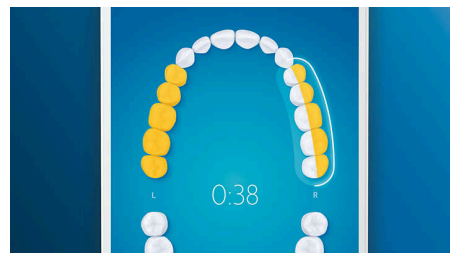

Snel wittere tanden

Klik de W3 Premium White-opzetborstel op het handvat om tandaanslag te verwijderen en uw stralende glimlach terug te toveren. Het is

klinisch bewezen dat de dicht op elkaar geplaatste borstelharen binnen 3 dagen 100% meer tandaanslag verwijderen.**

TongueCare+-tongreiniger

Klik de TongueCare+-tongreiniger op het handvat om de bacteriën die voor een slechte adem zorgen, uit de poriën van uw tong te verwijderen. De 240 speciaal ontworpen MicroBristles verwijderen bacteriën en vuil tussen de randen en de groeven van uw tong die voor een slechte adem zorgen. Gebruik daarbij onze antibacteriële BreathRx-tongspray voor een superieure reiniging en een heerlijk frisse adem.

Sla nooit meer een plekje over

De Philips Sonicare-app geeft u een seintje als u uw gebit grondig hebt gereinigd en helpt u om beter en aandachtiger te poetsen.

Poetscorrectie-functie

Als u tijdens het poetsen van uw tanden een plekje overslaat, wordt dit door de Poetscorrectie-functie van de app aangegeven. Geef dat gedeelte nu uw aandacht en u weet zeker dat u elke keer uw gebit 100% poetst.

Aandachtsgebieden en doelen stellen

Heeft uw tandarts aangegeven waar u beter moet poetsen? Dat wordt ook aangegeven op de 3D-mondkaart in de app en u krijgt handige herinneringen.

Poetst u te hard?

U merkt wellicht niet dat u te hard poetst maar uw DiamondClean Smart ontgaat dat niet. Als u te hard drukt, gaat de ring aan het einde van het handvat knippen en weet u dat u minder hard moet poetsen. Laat de borstel het werk doen. 7 van de 10 personen vonden deze functie handig en gingen daardoor beter hun tanden poetsen.