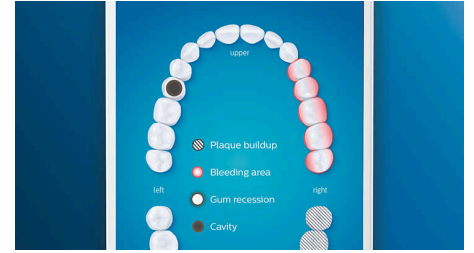

Snel wittere tanden

Klik de W3 Premium White-opzetborstel op het handvat om tandaanslag te verwijderen en uw stralende glimlach terug te toveren. Het is

klinisch bewezen dat de dicht op elkaar geplaatste borstelharen binnen 3 dagen 100% meer tandaanslag verwijderen.**

Sla nooit meer een plekje over

De Philips Sonicare-app geeft u een seintje als u uw gebit grondig hebt gereinigd en helpt u om beter en aandachtiger te poetsen.

Poetscorrectie-functie

Als u tijdens het poetsen van uw tanden een plekje overslaat, wordt dit door de Poetscorrectie-functie van de app aangegeven. Geef dat gedeelte nu uw aandacht en u weet zeker dat u elke keer uw gebit 100% poetst.

Aandachtsgebieden en doelen stellen

Heeft uw tandarts aangegeven waar u beter moet poetsen? Dat wordt ook aangegeven op de 3D-mondkaart in de app en u krijgt handige herinneringen.

Poetst u te hard?

U merkt wellicht niet dat u te hard poetst maar uw DiamondClean Smart ontgaat dat niet. Als u te hard drukt, gaat de ring aan het einde van het handvat knippen en weet u dat u minder hard moet poetsen. Laat de borstel het werk doen. 7 van de 10 personen vonden deze functie handig en gingen daardoor beter hun tanden poetsen.

Eenvoudiger wordt het niet

Bij een elektrische tandenborstel doet de borstel het werk. In het handvat zit een poetsensor die aangeeft dat u minder moet 'schrobben'. Op die manier gaat u niet alleen beter maar ook zachter en effectiever uw tanden poetsen.