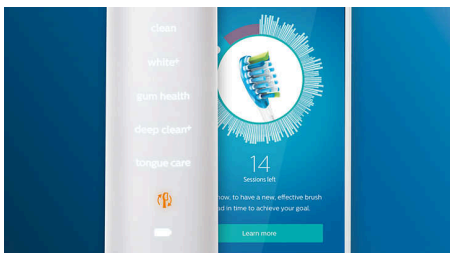

Eenvoudiger wordt het niet

Bij een elektrische tandenborstel doet de borstel het werk. In het handvat zit een poetsensor die aangeeft dat u minder moet 'schrobben'. Op die manier gaat u niet alleen beter maar ook zachter en effectiever uw tanden poetsen.

DiamondClean Smart

Elektrische sonische tandenborstel met app

HX9924/03

Kenmerken

BrushSync-koppeling van poetsstanden

Vraagt u zich wel eens af welke poetsstand en intensiteit u moet gebruiken? Dat is niet meer nodig. Een microchip in de opzetborstel geeft aan de DiamondClean Smart door met welke instellingen u poetst. Als u bijvoorbeeld een opzetborstel voor tandvleesverzorging op het handvat klikt, weet de tandenborstel exact welke poetsstand en intensiteit optimaal zijn voor het reinigen van uw tandvlees. U hoeft alleen nog maar op de aan-uitknop te drukken.

Slimme vervangingsherinneringen

Opzetborstels slijten na verloop van tijd en verwijderen daardoor ook minder tandplak. Dankzij de Smart-herkenning van opzetborstels

weet u precies wanneer u de opzetborstel moet vervangen. Uw tandenborstel houdt bij hoelang en hoe hard u met de opzetborstel hebt gepoetst en waarschuwt wanneer u de opzetborstel moet vervangen. U kunt de levensduur van de opzetborstel ook in de Philips Sonicare-app controleren en zelfs nieuwe opzetborstels bestellen, zodat u nooit zonder zit.

5 poetsstanden, 3 intensiteitsniveaus

DiamondClean Smart wordt geleverd met vijf poetsstanden voor een heel scala aan poetsopties. De Clean-poetsstand is voor uitzonderlijk dagelijks reinigen, White+ is voor het verwijderen van tandvlees, Deep Clean+ is voor een grondige reiniging, GumHealth is voor een zachte massage en reiniging van het tandvlees en TongueCare is voor het reinigen van uw tong. De tongreiniger maakt korte metten met aanslag en verwijdert de bacteriën die slechte adem veroorzaken. Met de drie intensiteitsniveaus kunt u steviger poetsen of zachter poetsen als u een gevoelige mond hebt.