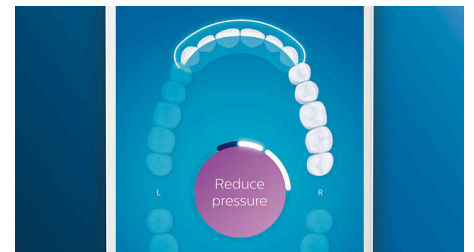

Sla nooit meer een plekje over

De Philips Sonicare-app geeft u een seintje als u uw gebit grondig hebt gereinigd en helpt u om beter en aandachtiger te poetsen.

Poetscorrectie-functie

Als u tijdens het poetsen van uw tanden een plekje overslaat, wordt dit door de Poetscorrectie-functie van de app aangegeven. Geef dat gedeelte nu uw aandacht en u weet zeker dat u elke keer uw gebit 100% poetst.

Aandachtsgebieden en doelen stellen

Heeft uw tandarts aangegeven waar u beter moet poetsen? Dat wordt ook aangegeven op de 3D-mondkaart in de app en u krijgt handige herinneringen.

Poetst u te hard?

U merkt wellicht niet dat u te hard poetst maar uw DiamondClean Smart ontgaat dat niet. Als u te hard drukt, gaat de ring aan het einde van het handvat knippen en weet u dat u minder hard moet poetsen. Laat de borstel het werk doen. 7 van de 10 personen vonden deze functie handig en gingen daardoor beter hun tanden poetsen.

Eenvoudiger wordt het niet

Bij een elektrische tandenborstel doet de borstel het werk. In het handvat zit een poetsensor die aangeeft dat u minder moet 'schrobben'. Op die manier gaat u niet alleen beter maar ook zachter en effectiever uw tanden poetsen.

DiamondClean Smart

Elektrische sonische tandenborstel met app

HX9924/03

Kenmerken

BrushSync-koppeling van poetsstanden

Vraagt u zich wel eens af welke poetsstand en intensiteit u moet gebruiken? Dat is niet meer nodig. Een microchip in de opzetborstel geeft aan de DiamondClean Smart door met welke instellingen u poetst. Als u bijvoorbeeld een opzetborstel voor tandvleesverzorging op het handvat klikt, weet de tandenborstel exact welke poetsstand en intensiteit optimaal zijn voor het reinigen van uw tandvlees. U hoeft alleen nog maar op de aan-uitknop te drukken.