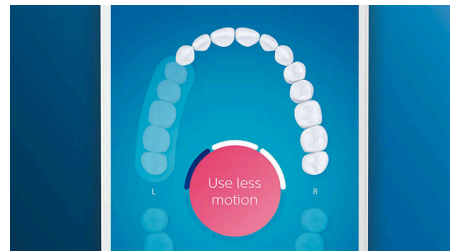

Zorg voor uw tandvlees

Klik de G3 Premium Gum Care-opzetborstel op het handvat voor een gezonder tandvlees. Het kleinere formaat en de tandvleesborstels reinigen zacht maar effectief langs de tandvleesrand waar het tandvlees het eerst ontstoken raakt. Het is klinisch bewezen dat met deze opzetborstel er 100% minder kans is op ontstoken tandvlees en het tandvlees binnen twee weken tot 7 keer gezonder is.*

Snel wittere tanden

Klik de W3 Premium White-opzetborstel op het handvat om tandaanslag te verwijderen en uw stralende glimlach terug te toveren. Het is

klinisch bewezen dat de dicht op elkaar geplaatste borstelharen binnen 3 dagen 100% meer tandaanslag verwijderen.**

Sla nooit meer een plekje over

De Philips Sonicare-app geeft u een seintje als u uw gebit grondig hebt gereinigd en helpt u om beter en aandachtiger te poetsen.

Poetscorrectie-functie

Als u tijdens het poetsen van uw tanden een plekje overslaat, wordt dit door de Poetscorrectie-functie van de app aangegeven. Geef dat gedeelte nu uw aandacht en u weet zeker dat u elke keer uw gebit 100% poetst.

Aandachtsgebieden en doelen stellen

Heeft uw tandarts aangegeven waar u beter moet poetsen? Dat wordt ook aangegeven op de 3D-mondkaart in de app en u krijgt handige herinneringen.

Poetst u te hard?

U merkt wellicht niet dat u te hard poetst maar uw DiamondClean Smart ontgaat dat niet. Als u te hard drukt, gaat de ring aan het einde van het handvat knippen en weet u dat u minder hard moet poetsen. Laat de borstel het werk doen. 7 van de 10 personen vonden deze functie handig en gingen daardoor beter hun tanden poetsen.