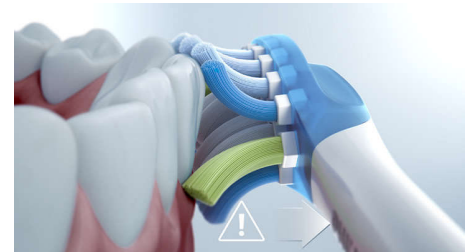

Ayez l'assurance d'un brossage en profondeur inégalé, avec la tête de brosse spécialisée dans l'élimination de la plaque dentaire C3 Premium Plaque Defense. Les brins doux et flexibles sont conçus pour suivre les contours de vos dents, afin de couvrir 4 fois plus de surface** et d'éliminer jusqu'à 10 fois plus de plaque dentaire dans les zones difficiles à atteindre.

Tête de brosse G3 Premium Gum Care

La tête de brosse G3 Premium Gum Care est conçue pour vous aider à améliorer la santé de vos gencives. Sa petite taille et ses brins adaptés aux gencives nettoient efficacement le sillon gingival, là où débutent souvent les gingivites.

Capteur de pression intégré

Si vous n'avez pas conscience de vous brosser les dents trop fort, votre ExpertClean veille. Cette brosse à dents intelligente vibre pour vous rappeler de moins appuyer si nécessaire afin de laisser la tête de brosse faire le travail. 7 personnes sur 10 ont trouvé que cette fonction les avait aidés à mieux se brosser les dents.

Reconnaissance intelligente de la tête

Grâce aux têtes de brosse intelligentes, le mode et l'intensité permettant un brossage optimal sont automatiquement sélectionnés. Par exemple, si vous utilisez la tête de brosse G3 Premium Gum Care, la technologie BrushSync de votre ExpertClean synchronise automatiquement votre tête de brosse avec le mode Gum Health, afin de favoriser la bonne santé de vos gencives.