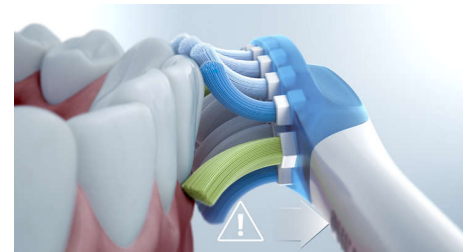

Capteur de pression intégré

Si vous n'avez pas conscience de vous brosser les dents trop fort, votre ExpertClean veille. Cette brosse à dents intelligente vibre pour vous rappeler de moins appuyer si nécessaire afin de laisser la tête de brosse faire le travail. 7 personnes sur 10 ont trouvé que cette fonction les avait aidés à mieux se brosser les dents.