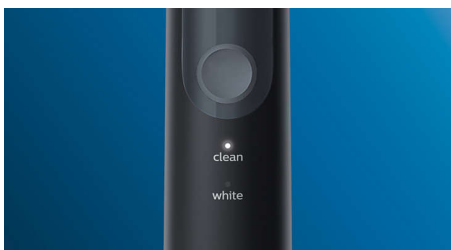

Optimize your brushing

- Clean and White-indstilling

Vigtigste nyheder

Naturligt hvidere tænder

Klik på W2 Optimal White-børstehovedet for at fjerne misfarvninger på tænderne og afsløre et hvidere smil. Med dets tætpakkede børstehår i midten af børstehovedet til fjernelse af misfarvninger er det klinisk dokumenteret, at tænderne bliver hvidere på blot én uge.

Clean and White-indstilling

Uanset om du ønsker at fokusere på fjernelse af plak eller på at give tænderne ekstra god polering, har denne elektriske tandbørste til blegning det, du skal bruge: Clean-funktionen giver optimal rensning, og White er ideel til at fjerne pletter på overfladen.