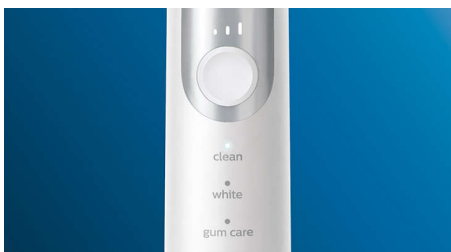

PHILIPS

sonicare

Sonische, elektrische tandenborstel

ProtectiveClean 6100

Ingebouwde poetsdruksensor

3 poetsstanden, 3 sterktes

2 BrushSync-functies

Reisetui

Innovative technology

- Laat u weten wanneer u te hard poetst
- Weet altijd wanneer u de opzetborstel moet vervangen
- Philips Sonicare geavanceerde sonische technologie
- Verbindt de slimme tandenborstel met slimme opzetborstels

Optimaliseer het poetsen

- Drie poetsstanden, drie intensiteiten
- Selecteer de optimale poetsstand en intensiteit

Kenmerken

Natuurlijk wittere tanden

Gebruik de W2 Optimal White-opzetborstel om tandaanslag te verwijderen en uw stralende glimlach terug te toveren. Het is klinisch bewezen dat de dicht op elkaar geplaatste borstelharen de tanden binnen een week witter maken.

Poetsen op uw manier

Deze tandenborstel kunt u instellen naar uw poetsbehoefte met een keuze uit drie poetsstanden en drie intensiteiten. De Clean-poetsstand is voor superieure reiniging. White is de ideale stand voor het verwijderen van tandaanslag. En Gum Care voegt een extra minuut poetsen met minder kracht toe, zodat u uw tandvlees zachtjes kunt masseren. De drie intensiteiten zorgen dat u kunt wisselen tussen hogere en lagere intensiteiten en de intensiteit kunt aanpassen van links naar rechts.