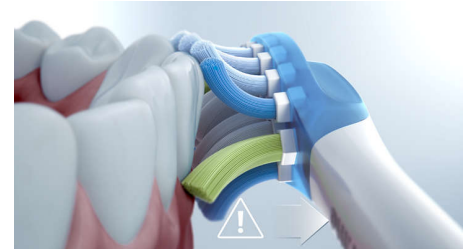

Bis zu 7 x gesünderes Zahnfleisch*

Konzentrieren Sie sich mit dem G3 Premium Gum Care Bürstenkopf auf die Verbesserung Ihrer Zahnfleischgesundheit. Die kleinere Größe und die auf den Zahnfleischrand ausgerichteten Borsten sorgen auf optimale Weise dafür, Zahnfleischerkrankungen in diesem Bereich vorzubeugen. Nutzer dieses Bürstenkopfs haben bis zu 100 % weniger Zahnfleischartzündungen* und bis zu 7 x gesünderes Zahnfleisch in nur zwei Wochen.*

3 Putzprogramme, 3 Intensitäten

Die ExpertClean verfügt über die Putzprogramme Clean, Gum Health und Deep Clean+, die Ihre Zahnpflegebedürfnisse erfüllen: "Clean"-Putzprogramm für eine außergewöhnliche tägliche Reinigung, "Gum Health"-Putzprogramm für eine sanfte Reinigung entlang des Zahnfleischrandes und das "Deep Clean+"-Putzprogramm für eine belebende gründliche Reinigung. Dank der drei Intensitätsstufen können Sie die für Sie am besten geeignete Einstellung finden – höhere Intensität für noch gründlichere Reinigung oder niedrigere Intensität für empfindliche Zähne.

Smart-Bürstenkopferkennung

Die intelligenten Bürstenköpfe sorgen dafür, dass Sie das richtige Putzprogramm und die richtige Intensitätsstufe für die bestmögliche Reinigung verwenden. Nehmen wir zum Beispiel an, Sie verwenden den G3 Premium Gum Care Bürstenkopf. Die BrushSync Technologie Ihrer ExpertClean

synchronisiert Ihren Bürstenkopf automatisch mit dem "Gum Health"-Putzprogramm, um Ihr Zahnfleisch gesund und sauber zu halten.

Integrierter Drucksensor

Vielleicht bemerken Sie selbst es nicht, wenn Sie zu fest putzen, aber Ihre ExpertClean schon. Wenn Sie zu viel Druck ausüben, vibriert das Handstück dieser intelligenten Zahnbürste sanft. So werden Sie daran erinnert, weniger Druck auszuüben und Ihrem Bürstenkopf die Arbeit zu überlassen. 7 von 10 Personen verhalf diese Funktion zu einem besseren Putzverhalten.