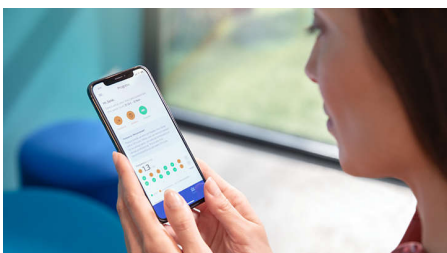

Bleiben Sie mit personalisierter Anleitung auf dem Laufenden

- Anleitung zur Einführung und Aufrechterhaltung gesunder Gewohnheiten

Besonderheiten

Entfernt bis zu 10 x mehr Plaque*

Mit dem C3 Premium Plaque Defense Bürstenkopf wissen Sie, dass Sie die bestmögliche Reinigung erhalten. Die weichen, flexiblen Borsten passen sich der Form Ihrer Zähne an, bieten 4 x mehr Oberflächenkontakt** und bis zu 10 x mehr Plaque-Entfernung an schwer erreichbaren Stellen.

Bis zu 7 x gesünderes Zahnfleisch*

Konzentrieren Sie sich mit dem G3 Premium Gum Care Bürstenkopf auf die Verbesserung Ihrer Zahnfleischgesundheit. Die kleinere Größe und die auf den Zahnfleischrand ausgerichteten Borsten sorgen auf optimale Weise dafür, Zahnfleischerkrankungen in diesem Bereich vorzubeugen. Nutzer dieses Bürstenkopfs haben bis zu 100 % weniger Zahnfleischartzündungen* und bis zu 7 x gesünderes Zahnfleisch in nur zwei Wochen.*

Fortschrittsbericht

ExpertClean gibt Ihnen die Anleitung, die Sie benötigen, um zwischen den Zahnarztuntersuchungen eine gesunde

Putzgewohnheit zu entwickeln und aufrechtzuerhalten. Integrierte intelligente Sensoren informieren Sie, wenn Sie zu viel Druck ausüben, und durch die Verbindung Ihrer Putzerfahrung mit der Sonicare App hilft Ihnen ein personalisierter Fortschrittsbericht, den Überblick zu behalten, um zu sehen, wie viel Sie im Laufe der Zeit verbessert haben.