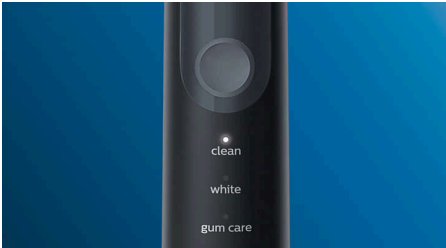

Conçu pour s'adapter à vos besoins

- Encourage un brossage soigneux
- Facilite le transport

Technologie innovante

- Vous alerte si vous appuyez trop fort
- Pour toujours savoir quand remplacer vos têtes de brosse
- Connexion du manche de brosse intelligent aux têtes de brosse intelligentes
- La technologie sonore avancée de Philips Sonicare

Optimisez votre brossage

- Faites votre choix parmi trois modes

ProtectiveClean 5100

Brosse à dents électrique

HX6850/64

Points forts

Éliminez jusqu'à 7 fois plus de plaque dentaire

Clipsez notre tête de brosse InterCare pour améliorer la santé de vos gencives en seulement 2 semaines. Ses brins ultra-longs vous aident à éliminer plus de plaque dentaire dans les zones difficiles à atteindre et entre les dents, pour des gencives saines.

Trois modes

Cette brosse à dents vous permet d'adapter votre brossage en fonction de vos besoins grâce à un choix entre trois modes. Le mode Clean est le mode standard pour un nettoyage impeccable. Le mode White est idéal pour éliminer les taches en surface. Le mode

Gum Care ajoute une minute à puissance réduite au brossage, pour un massage en douceur des gencives.

Brossage sûr, tout en douceur

Vous pouvez compter sur une expérience de brossage sûre : notre technologie sonore est adaptée à une utilisation avec des appareils orthodontiques, plombages, couronnes et facettes. Elle contribue à la prévention des caries et améliore la santé des gencives.