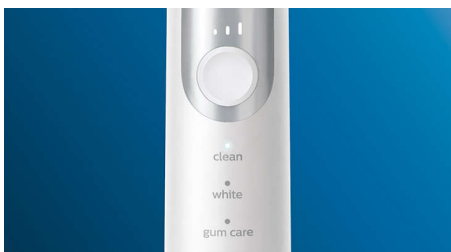

Poetsen op uw manier

Deze tandenborstel kunt u instellen naar uw poetsbehoefte met een keuze uit drie poetsstanden en drie intensiteiten. De Clean-poetsstand is voor superieure reiniging. White is de ideale stand voor het verwijderen van tandaanslag. En Gum Care voegt een extra minuut poetsen met minder kracht toe, zodat u uw tandvlees zachtjes kunt masseren. De drie intensiteiten zorgen dat u kunt wisselen tussen hogere en lagere intensiteiten en de intensiteit kunt aanpassen van links naar rechts.