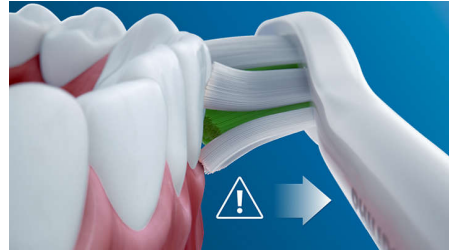

Poetst u te hard?

U merkt het mogelijk niet dat u te hard poetst, maar de elektrische tandenborstel met poetsdruksensor wel. Als u de borstel te hard op het tandvlees drukt, maakt de tandenborstel een pulserend geluid als signaal om het rustiger aan te doen.