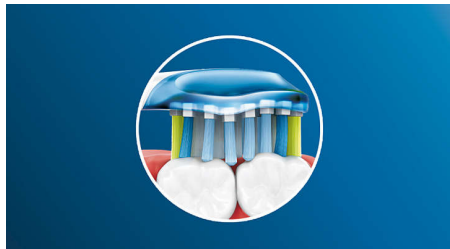

Des dents jusqu'à 2 fois plus blanches

Clipsez la tête de brosse DiamondClean pour éliminer les taches en surface efficacement et en douceur. Les brins densément implantés conçus pour éliminer les taches rendent votre sourire 2 fois plus blanc en seulement 7 jours.*

Prenez soin de vos gencives

Grâce au nettoyage optimal réalisé par votre DiamondClean, vos gencives sont plus saines en 2 semaines*. Élimine jusqu'à 7 fois plus de

plaque dentaire le long de la paroi gingivale, par rapport à une brosse à dents manuelle*, pour un sourire plus sain.

5 modes pour nettoyer comme vous le souhaitez

Avec DiamondClean, vous obtenez un nettoyage vraiment rafraîchissant tous les jours. Nos 5 modes répondent à tous vos besoins en matière de brossage : mode Nettoyage, pour un nettoyage quotidien exceptionnel; mode Soins des gencives, pour masser doucement les gencives; mode Nettoyage en profondeur, pour un nettoyage en profondeur revigorant; mode Dents sensibles pour un nettoyage doux, mais efficace, des gencives sensibles; et mode Blanchiment, le mode idéal pour éliminer les taches.

Des dents jusqu'à 2 fois plus saines

Clipsez notre tête de brosse AdaptiveClean pour un nettoyage en profondeur tout en douceur qui laisse les gencives jusqu'à 2 fois plus saines qu'une brosse à dents manuelle. Les côtés en caoutchouc souple s'adaptent à tous les contours de vos dents et de vos gencives en absorbant les éventuels excès de