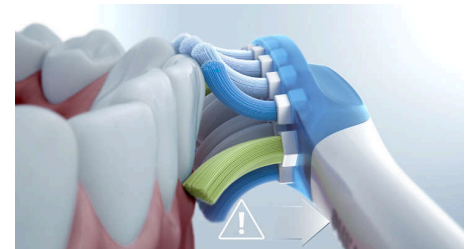

### G3 Premium Gum Care Bürstenkopf

Der G3 Premium Gum Care Bürstenkopf wurde zur Verbesserung Ihrer Zahnfleischgesundheit entwickelt. Die kleinere Größe und die auf den Zahnfleischrand ausgerichteten Borsten sorgen für eine sanfte und dennoch effektive Reinigung am Zahnfleischrand, wo häufig Zahnfleischerkrankungen beginnen.

### Integrierter Drucksensor

Vielleicht bemerken Sie selbst es nicht, wenn Sie zu fest putzen, aber Ihre ExpertClean schon. Wenn Sie zu viel Druck ausüben, vibriert das Handstück dieser intelligenten Zahnbürste sanft. So werden Sie daran erinnert, weniger Druck auszuüben und Ihrem Bürstenkopf die Arbeit zu überlassen. 7 von 10 Personen verhalf diese Funktion zu einem besseren Putzverhalten.