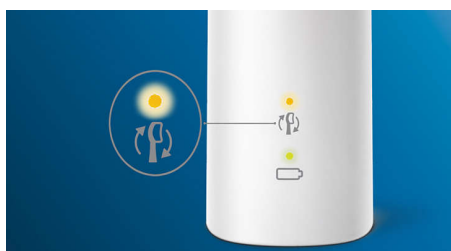

BrushSync-vervangingsherinnering

Alle opzetborstels slijten na verloop van tijd. Maar onze BrushSync-technologie houdt bij hoe lang u uw opzetborstel gebruikt en hoe hard u poetst. Wanneer het tijd is om de opzetborstel te vervangen, gaat er een lampje op het handvat branden en hoort u een korte piep. Op die manier weet u zeker dat uw opzetborstel altijd optimaal presteert.