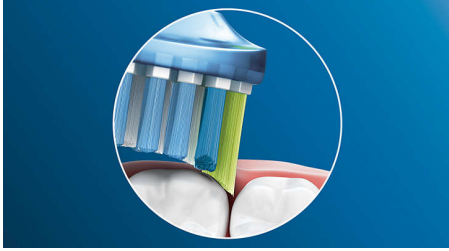

Joustavan rakenteensa ansiosta se poistaa jopa 10 kertaa enemmän plakkaa vaikeista kohdista* ja puhdistaa ienrajan ja hammasvälit todella tehokkaasti.

Mukautuva puhdistustekniikka

Mukautuvan puhdistustekniikan ansiosta jokainen harjaukerta on ainutlaatuinen. C3 Premium Plaque Control -harjaspään pehmeät kumireunat joustavat ja mukautuvat hampaiden ja ikenien muotoon vähentäen liian kovaa harjausta ja parantaen sonic-puhdistustehoa. Harjakset mukautuvat ikeniin ja hampaisiin ja takaavat nelinkertaisen pintakosketuksen tavalliseen harjaspäähän verrattuna**. Syväpuhdistaa myös vaikeapääsysisistä paikoista.