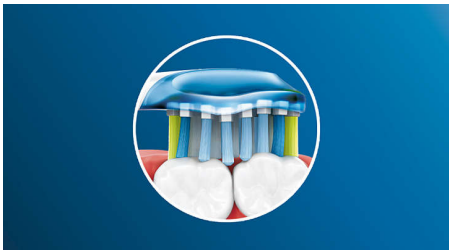

Joustavan rakenteensa ansiosta se poistaa jopa 10 kertaa enemmän plakkaa vaikeista kohdista* ja puhdistaa ienrajan ja hammasvälit todella tehokkaasti.

Mukautuva puhdistustekniikka

Mukautuvan puhdistustekniikan ansiosta jokainen harjaukerta on ainutlaatuinen. C3 Premium Plaque Control -harjaspään pehmeät kumireunat joustavat ja mukautuvat hampaiden ja ikenien muotoon vähentäen liian kovaa harjausta ja parantaen sonic-puhdistustehoa. Harjakset mukautuvat ikeniin ja hampaisiin ja takaavat nelinkertaisen pintakosketuksen tavalliseen harjaspäähän verrattuna**. Syväpuhdistaa myös vaikeapääsysisistä paikoista.

Huolehdi ikenistä

DiamondClean-harjaspään optimaalinen puhdistusteho tekee ikenistäsi terveemmät jo kahdessa viikossa. Tavalliseen hammasharjaan* verrattuna se poistaa ienrajasta jopa 7 kertaa enemmän plakkaa.