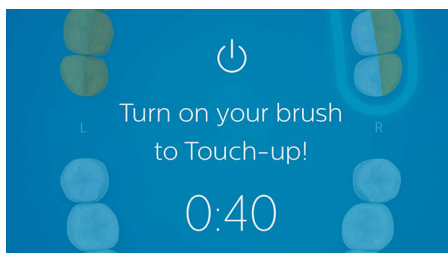

Touch Up

Jos sinulta jää jokin kohta huomaamatta harjauksen aikana, Philips Sonicare -sovellus tarkkailee toimintaasi ja tarjoaa mahdollisuuden paikata tilanne. TouchUp-toiminto antaa opastusta henkilökohtaisten harjaustietojesi perusteella, jotta voit välittömästi käsitellä väliin jääneet kohdat ja saavuttaa täydellisen lopputuloksen.