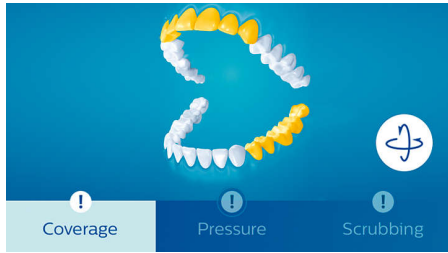

Kohokohdat

Paikannusanturi

FlexCare Platinum Connectedin paikannusanturi näyttää, mistä olet harjannut liian vähän. Jos sinulta jää säännöllisesti joitakin kohtia harjaamatta, paikannusanturi ilmoittaa niistä sinulle.