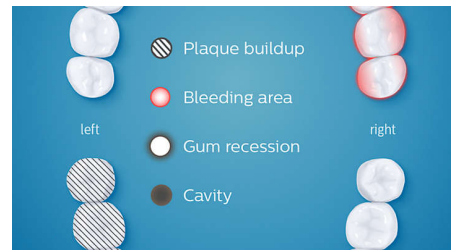

Painopisteet

Jos hammaslääkäri on havainnut suussasi tiettyjä kohtia, jotka vaativat erityistä huomiota plakin muodostumisen, ikenien vetäytymisen tai muiden ongelmien vuoksi, FlexCare Platinum Connected auttaa niiden käsittelyssä. Voit korostaa ne Sonicare-sovelluksen henkilökohtaisessa suukartassa, ja se muistuttaa sinua kiinnittämään niihin erityistä huomiota harjatessasi.