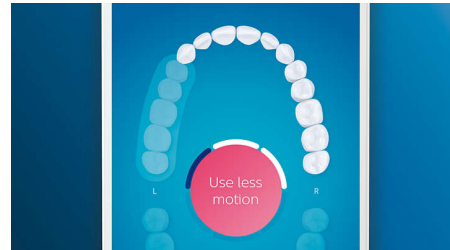

### Snel wittere tanden

Klik de W3 Premium White-opzetborstel op het handvat om tandaanslag te verwijderen en uw stralende glimlach terug te toveren. Het is

klinisch bewezen dat de dicht op elkaar geplaatste borstelharen binnen 3 dagen 100% meer tandaanslag verwijderen.\*\*

### TongueCare+-tongreiniger

Klik de TongueCare+-tongreiniger op het handvat om de bacteriën die voor een slechte adem zorgen, uit de poriën van uw tong te verwijderen. De 240 speciaal ontworpen MicroBristles verwijderen bacteriën en vuil tussen de randen en de groeven van uw tong die voor een slechte adem zorgen. Gebruik daarbij onze antibacteriële BreathRx-tongspray voor een superieure reiniging en een heerlijk frisse adem.

### Aandachtsgebieden en doelen stellen

Heeft uw tandarts aangegeven waar u beter moet poetsen? Dat wordt ook aangegeven op de 3D-mondkaart in de app en u krijgt handige herinneringen.

### Sla nooit meer een plekje over

De Philips Sonicare-app geeft u een seintje als u uw gebit grondig hebt gereinigd en helpt u om beter en aandachtiger te poetsen.