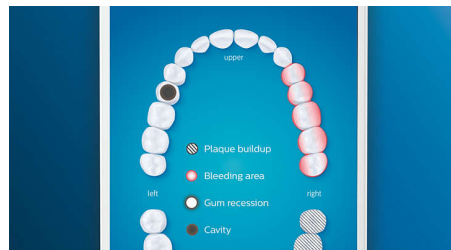

### Zorg voor uw tandvlees

Klik de G3 Premium Gum Care-opzetborstel op het handvat voor een gezonder tandvlees. Het kleinere formaat en de tandvleesborstels reinigen zacht maar effectief langs de tandvleesrand waar het tandvlees het eerst ontstoken raakt. Het is klinisch bewezen dat met deze opzetborstel er 100% minder kans is op ontstoken tandvlees en het tandvlees binnen twee weken tot 7 keer gezonder is.\*

### Snel wittere tanden

Klik de W3 Premium White-opzetborstel op het handvat om tandaanslag te verwijderen en uw stralende glimlach terug te toveren. Het is

klinisch bewezen dat de dicht op elkaar geplaatste borstelharen binnen 3 dagen 100% meer tandaanslag verwijderen.\*\*

### TongueCare+-tongreiniger

Klik de TongueCare+-tongreiniger op het handvat om de bacteriën die voor een slechte adem zorgen, uit de poriën van uw tong te verwijderen. De 240 speciaal ontworpen MicroBristles verwijderen bacteriën en vuil tussen de randen en de groeven van uw tong die voor een slechte adem zorgen. Gebruik daarbij onze antibacteriële BreathRx-tongspray voor een superieure reiniging en een heerlijk frisse adem.

### Aandachtsgebieden en doelen stellen

Heeft uw tandarts aangegeven waar u beter moet poetsen? Dat wordt ook aangegeven op de 3D-mondkaart in de app en u krijgt handige herinneringen.