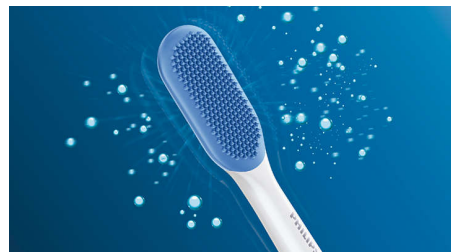

### Zorg voor uw tandvlees

Klik de G3 Premium Gum Care-opzetborstel op het handvat voor een gezonder tandvlees. Het kleinere formaat en de tandvleesborstels reinigen zacht maar effectief langs de tandvleesrand waar het tandvlees het eerst ontstoken raakt. Het is klinisch bewezen dat met deze opzetborstel er 100% minder kans is op ontstoken tandvlees en het tandvlees binnen twee weken tot 7 keer gezonder is.\*

### Snel wittere tanden

Klik de W3 Premium White-opzetborstel op het handvat om tandaanslag te verwijderen en uw stralende glimlach terug te toveren. Het is

klinisch bewezen dat de dicht op elkaar geplaatste borstelharen binnen 3 dagen 100% meer tandaanslag verwijderen.\*\*

### TongueCare+-tongreiniger

Klik de TongueCare+-tongreiniger op het handvat om de bacteriën die voor een slechte adem zorgen, uit de poriën van uw tong te verwijderen. De 240 speciaal ontworpen MicroBristles verwijderen bacteriën en vuil tussen de randen en de groeven van uw tong die voor een slechte adem zorgen. Gebruik daarbij onze antibacteriële BreathRx-tongspray voor een superieure reiniging en een heerlijk frisse adem.