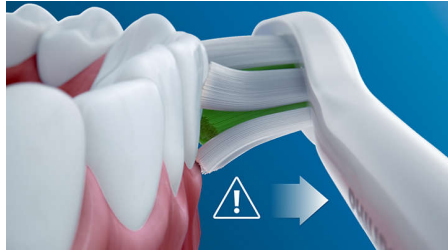

Poetst u te hard?

U merkt het mogelijk niet dat u te hard poetst, maar de elektrische tandenborstel met poetsdruksensor wel. Als u de borstel te hard op het tandvlees drukt, maakt de tandenborstel een pulserend geluid als signaal om het rustiger aan te doen.