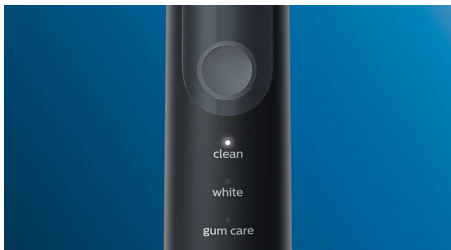

Drie poetsstanden

Deze tandenborstel kunt u aanpassen aan uw eigen poetsbehoeften dankzij de drie verschillende poetsstanden. De Clean-poetsstand is voor superieure reiniging. White is de ideale stand voor het verwijderen van tandaanslag. En Gum Care voegt een extra minuut poetsen met minder kracht toe, zodat u uw tandvlees zachtjes kunt masseren.