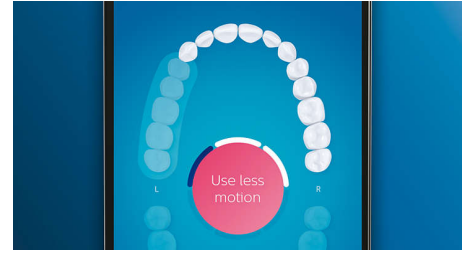

Yksikään hammas ei jää puhdistamatta

Philips Sonicare -sovellus ilmoittaa, kun puhdistus on tehty perusteellisesti, ja opastaa harjaamaan hampaat ajatuksella.