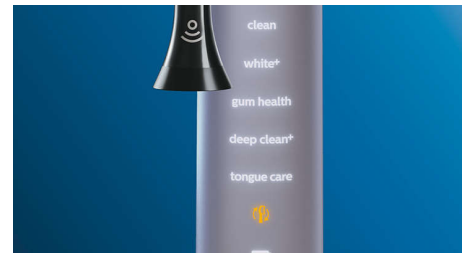

BrushSync-yhteensovitus

Mietkö, mikä tila ja teho sinun pitäisi valita? Harjaspään mikrosiru ilmoittaa DiamondClean Smart -hammasharjalle, mitä tilaa ja tehoa käytät. Jos siis valitset esimerkiksi ikenille hellävaraisen harjaspään, hammasharja valitsee ihanteellisen tilan ja tehon, joka on hellävarainen, mutta tehokas ikenille. Sinun tarvitsee vain painaa painiketta.