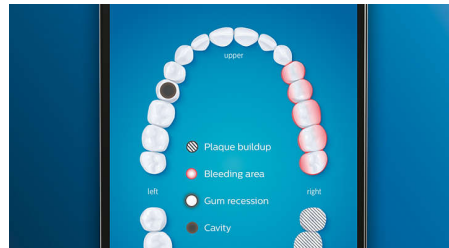

Painopistealueet ja tavoitteet

Onko hammaslääkärisi kertonut suusi ongelma-alueista? Ne merkitään sovellukseen ja omasta suustasi tehtyyn 3D-karttaan, joiden avulla sinua muistutetaan siitä mihin kannattaa keskittyä.