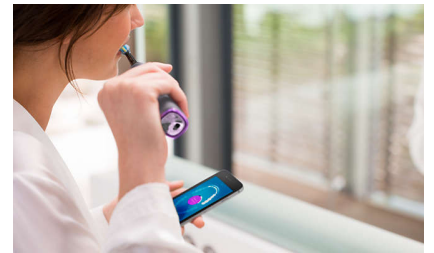

Äärimmäistä helpoutta

DiamondClean Smart sähköhammasharjan ansiosta voit antaa laitteen hoitaa tehtävän. Olemme kehittäneet hankausanturin, joka muistuttaa hienovaraisesti välttämään liiallista hankaamista. Näin voit parantaa tekniikkaasi, ja puhdistuksesta tulee entistä hellävaraisempaa ja tehokkaampaa.