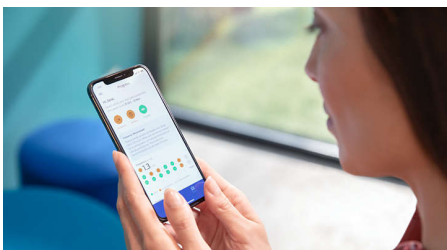

Voortgangsrapport

De DiamondClean 9000 geeft u de begeleiding die u nodig hebt om gezonde poetsgewoonten te verbeteren en vast te houden tussen de tandartscontroles door. De ingebouwde slimme sensoren laten u weten wanneer u te hard poetst. Door uw tandenborstel aan de Sonicare-app te verbinden, krijgt u een gepersonaliseerd

voortgangsrapport dat u helpt om uw poetsgewoonten vast te houden en krijgt u een overzicht van uw verbeteringen.