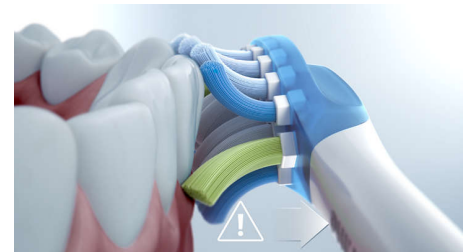

Bis zu 7 x gesünderes Zahnfleisch*

Der G3 Premium Gum Care-Bürstenkopf verbessert die Gesundheit des Zahnfleisches Ihres Patienten. Die kleinere Größe und die auf den Zahnfleischrand ausgerichteten Borsten sorgen für eine sanfte und dennoch effektive Reinigung am Zahnfleischrand, wo Zahnfleischerkrankungen beginnen. Der Bürstenkopf sorgt klinisch erwiesen für bis zu 100 % weniger Zahnfleischentzündungen* und bis zu 7 x gesünderes Zahnfleisch in nur zwei Wochen.*

3 Putzprogramme, 3 Intensitäten

Die ExpertClean verfügt über die Putzprogramme Clean, Gum Health und Deep Clean+, die Ihre Zahnpflegebedürfnisse erfüllen: "Clean"-Putzprogramm für eine außergewöhnliche tägliche Reinigung, "Gum Health"-Putzprogramm für eine sanfte Reinigung entlang des Zahnfleischrandes und das "Deep Clean+"-Putzprogramm für eine belebende gründliche Reinigung. Dank der drei Intensitätsstufen können Sie die für Sie am besten geeignete Einstellung finden – höhere Intensität für noch gründlichere Reinigung oder niedrigere Intensität für empfindliche Zähne.

Intelligente Bürstenkopf-Erkennung

Die intelligenten Bürstenköpfe sorgen dafür, dass Sie das richtige Putzprogramm und die richtige Intensitätsstufe für die bestmögliche Reinigung verwenden. Nehmen wir zum Beispiel an, Sie verwenden den G3 Premium Gum Care Bürstenkopf. Die BrushSync Technologie Ihrer ExpertClean

synchronisiert Ihren Bürstenkopf automatisch mit dem "Gum Health"-Putzprogramm, um Ihr Zahnfleisch gesund und sauber zu halten.

Integrierter Drucksensor

Vielleicht bemerken Sie selbst es nicht, wenn Sie zu fest putzen, aber Ihre ExpertClean schon. Wenn Sie zu viel Druck ausüben, vibriert das Handstück dieser intelligenten Zahnbürste sanft. So werden Sie daran erinnert, weniger Druck auszuüben und Ihrem Bürstenkopf die Arbeit zu überlassen. 7 von 10 Personen verhalf diese Funktion zu einem besseren Putzverhalten.