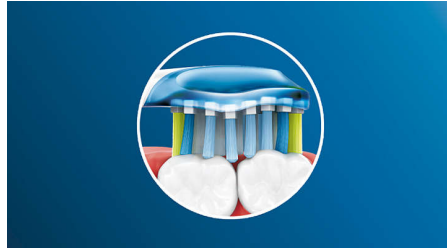

## Jopa 2 kertaa valkoisemmat hampaat

DiamondClean-harjaspää poistaa tummentumia hellästi mutta tehokkaasti. Harjaspään keskiosan tiheästi asetellut harjakset tekevät hymystäsi kaksi kertaa valkoisemman vain seitsemässä päivässä.\*

## Huolehdi ikenistä

DiamondClean-harjaspään optimaalinen puhdistusteho tekee ikenistäsi terveemmät jo kahdessa viikossa. Tavalliseen hammasharjaan\* verrattuna se poistaa ienrajasta jopa 7 kertaa enemmän plakkia.

## Jopa 2 kertaa terveemmät hampaat

Valitsemalla AdaptiveClean-harjaspään saat hellän syväpuhdistuksen, joka edistää ikenien terveyttä jopa kaksinkertaisesti tavalliseen harjaan verrattuna. Pehmeät kumireunat joustavat hammasten ja ikenien mukaan ja estävät paineen tunnun. Siten harjakset ulottuvat syvälle hammasväleihin ja puhdistavat ne miellyttävästi mutta tehokkaasti.