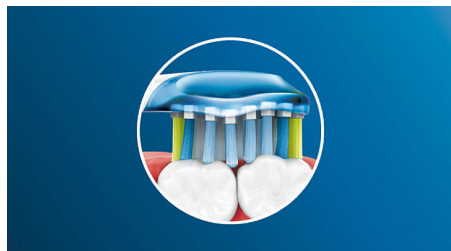

### Zorg voor uw tandvlees

Met optimale reiniging door uw DiamondClean wordt uw tandvlees binnen 2 weken\* gezonder. Verwijdert tot 7x meer tandplak langs de tandvleesrand dan een handtandenborstel\* voor uw gezondste lach ooit.

### 5 poetsstanden om op uw manier te poetsen

Met DiamondClean krijgt u elke dag een verfrissend schoon gevoel. Onze 5 poetsstanden voorzien in al uw behoeften: Clean-stand - voor een uitzonderlijke, dagelijkse reiniging, Gum Care - om uw tandvlees voorzichtig te masseren, Deep Clean - voor intensieve, diepgaande reiniging, Sensitive - voor zachte en toch effectieve reiniging van gevoelig tandvlees, en White - de ideale poetsstand om vlekken op het tandoppervlak mee te verwijderen.

### Tot 2x gezondere tanden

Gebruik onze AdaptiveClean-opzetborstel voor een diepe, zachte reiniging, waardoor uw tandvlees tot 2x gezonder wordt dan met een handtandenborstel. De zachte rubberen zijanten plooiën zich langs de contouren van uw tanden en tandvlees om eventuele overmatige druk te absorberen. De borstelharen kunnen dan diep tussen tanden doordringen voor een comfortabele, effectieve en grondige reiniging.