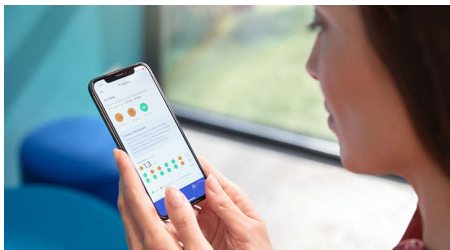

Voortgangsrapport

ExpertClean geeft u de begeleiding die u nodig hebt om gezonde poetsgewoontes te verbeteren en vast te houden tussen de

tandartscontroles door. De ingebouwde slimme sensoren laten u weten wanneer u te hard poetst. Door uw tandenborstel aan de Sonicare-app te verbinden, krijgt u een gepersonaliseerd voortgangsrapport dat u helpt om uw poetsgewoontes vast te houden en krijgt u een overzicht van uw verbeteringen.