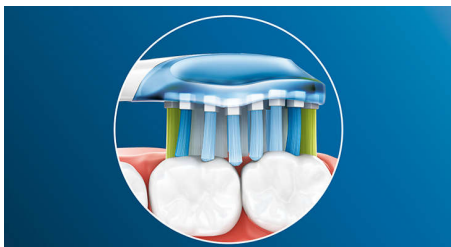

HX9041/19

La tête de brosse qui offre un nettoyage en profondeur

Élimine jusqu'à 10 fois plus de plaque dentaire*, pour d'excellents résultats

Un nettoyage adapté à votre sourire. Notre tête de brosse C3 Premium Plaque Defence suit les contours de vos dents et de vos gencives grâce à ses côtés doux et souples permettant 4 fois plus de surface de contact qu'une brosse à dents classique**, pour un agréable nettoyage en profondeur.

Le brossage en profondeur de Philips Sonicare

- Jusqu'à 4 fois plus de surface de contact** pour un nettoyage en profondeur sans effort

Élimination efficace de la plaque dentaire

- Élimine jusqu'à 10 fois plus de plaque dentaire qu'une brosse à dents manuelle

Points forts

Dites adieu à la plaque dentaire

Souple, elle élimine jusqu'à 10 fois plus de plaque dentaire dans les zones difficiles à atteindre*, pour un nettoyage en profondeur le long des gencives et entre les dents.

Technologie de brossage adaptable

Notre technologie de brossage adaptable permet un nettoyage personnalisé. Grâce à ses côtés doux et souples en caoutchouc, la tête de brosse Premium Plaque Defense s'adapte à la forme de vos gencives et de vos dents. Elle absorbe l'excès de pression lors du brossage et optimise la technologie de nettoyage sonore. Les brins s'adaptent également à la forme de vos gencives et de vos dents, afin de créer jusqu'à 4 fois plus de surface de contact qu'une tête de brosse classique**, pour un nettoyage en profondeur plus efficace dans les zones difficiles.