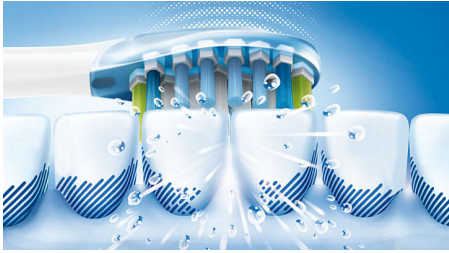

Suunniteltu sinua varten

- Kaksi lataustapaa: lasilaturi ja kuljetuslaukku
- Ajastimet kannustavat perusteelliseen harjaamiseen

Provides a superior clean

- DiamondClean-harjaspäät, Sonicaren tehokkainta valkaisua
- Seuraa hampaiden ja ikenien muotoja ja puhdistaa perusteellisemmin
- Dynaaminen puhdistus takaa paremman suun terveyden
- Uusi Deep Clean: käsittelee ongelmakohtia vaivattomasti

Kohokohdat

Poistaa jopa 10 kertaa enemmän plakkia

Poistaa AdaptiveClean-harjaspään kanssa jopa 10 kertaa enemmän plakkia vaikeapääsyisistä paikoista kuin tavallinen hammasharja.

Valkaisee hampaita 2 kertaa paremmin