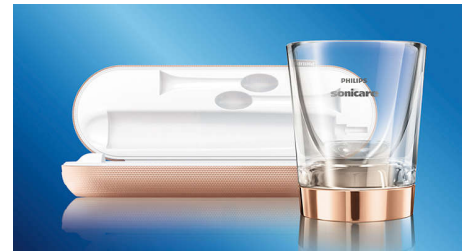

Kaksi lataustapaa

1) Lasilaturi: aseta Philips Sonicare -sähköhammasharja lasiin latautumaan. Lasia voi käyttää myös huuhteluun harjauksen jälkeen. 2) Kuljetuslaukku: liitetään kannettavaan tietokoneeseen USB-kaapelilla tai voidaan ladata pistorasiasta. Voit ottaa DiamondClean-harjan mukaan kaikille matkoille.