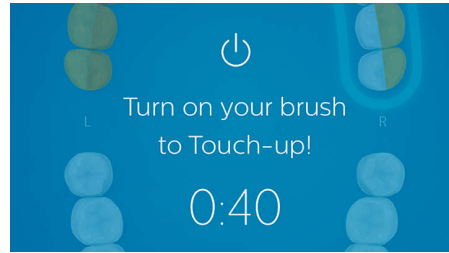

Poetscorrectie

Als u toevallig plekken mist tijdens een poetsbeurt, volgt de Philips Sonicare-app uw dekking en geeft u de mogelijkheid om terug te gaan voor een tweede keer. De Poetscorrectie-functie biedt een aangepaste begeleiding op basis van uw persoonlijke poetsgegevens zodat u overgeslagen gebieden onmiddellijk kunt aanpakken voor een completere reiniging.