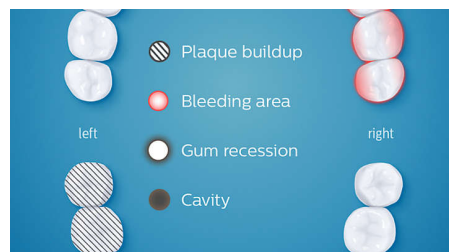

Aandachtsgebieden

Als uw tandarts of mondhygiënist(e) aangeeft dat bepaalde plekken in uw mond meer aandacht nodig hebben door opeenhoping

van tandplak, terugtrekkend tandvlees of een ander probleem, kan FlexCare Platinum Connected u helpen die probleemgebieden aan te pakken. U kunt deze plekken in uw persoonlijke mondkartaar in de Sonicare-app markeren om u eraan te herinneren deze extra zorg te bieden elke keer wanneer u uw tanden poetst.