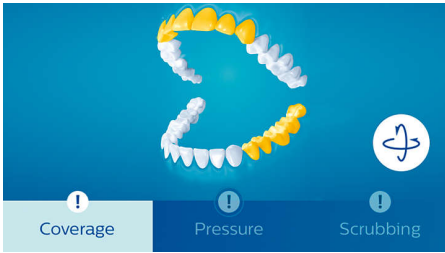

Volg uw poetsbeurten met real-time begeleiding

- Waarschuwt u wanneer u te hard poetst
- Leert u om minder te 'schrobben'
- Volg en verbeter je poetsbereik

Sonicare-app biedt gepersonaliseerde feedback

- Een tweede kans om de overgeslagen plekken te poetsen met de Poetscorrectiefunctie
- Altijd op de hoogte van de effectiviteit van uw opzetborstel
- Vergeet eventuele probleemgebieden niet
- De begeleiding die u nodig heeft om uw routine te verfijnen

De meest grondige en complete mondverzorging van Philips Sonicare

- Een aangepaste poetservaring
- Volgt de contouren van tanden en tandvlees voor een grondigere reiniging
- Past perfect bij uw levensstijl
- Dynamische reiniging voor een verbeterde mondhygiëne
- Timer om grondig poetsen te stimuleren

Kenmerken

Locatiesensor

De locatiesensor van FlexCare Platinum Connected geeft de locatie aan waar u te weinig poetst voor een schoner gebit. Als er plekken die u consistent mist wanneer u poetst, brengt de locatiesensor deze plekken onder uw aandacht.