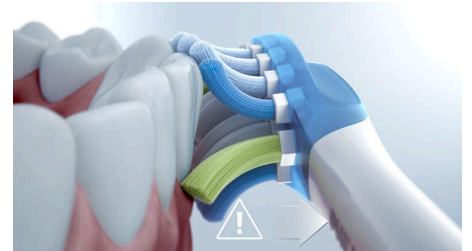

Capteur de pression

Si les patients exercent trop de pression, le capteur de pression intuitif vibre doucement pour leur indiquer en temps réel qu'ils doivent modérer le niveau de pression. Une étude réalisée aux États-Unis a démontré que 7 brosses « agressives » testées sur 10 réduisent leur pression de brossage grâce au capteur de pression.****