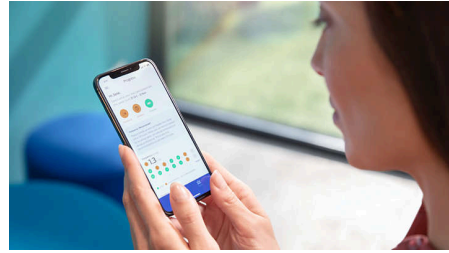

Rapport de progression

Des capteurs contrôlent et mesurent les habitudes de brossage des patients, tandis que le manche Philips Sonicare ExpertClean fournit des indications en temps réel. L'application Philips Sonicare analyse les habitudes qu'elle a enregistrées au fil du temps, afin de générer un rapport de progression qui aide à acquérir une meilleure technique de brossage.