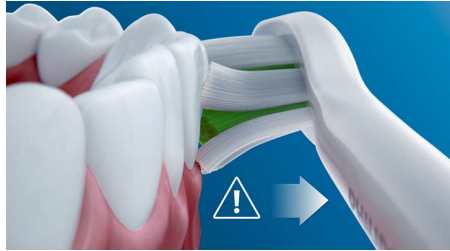

Houdt de poetsdruk in de gaten

Als u te hard poetst, kunnen uw tanden en tandvlees beschadigd raken. Om dit te voorkomen, laat de Philips Sonicare ProtectiveClean een zacht pulserend geluid horen om u eraan te herinneren minder hard te drukken.