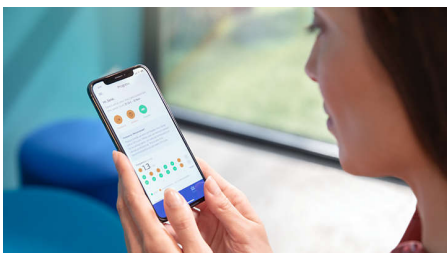

Edistymisraportti

DiamondClean 9000 auttaa terveellisten hampaiden harjaustottumusten omaksumisessa ja noudattamisessa hammaslääkärikäyntien välillä. Sen älykkäät anturit varoittavat liian voimakkaasta

painamisesta, ja kun yhdistät harjauskokemukseen Sonicare-sovelluksen, saat räätälöidyn raportin, jonka avulla voit seurata edistymistäsi.