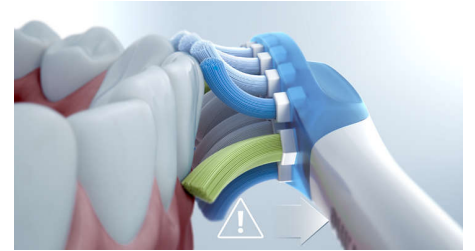

Sisäänrakennettu paineanturi

Et ehkä itse huomaa, kun harjaat liian voimakkaasti, mutta DiamondClean 9000 pitää sinut ajan tasalla. Sen äänimerkki kertoo tarvittaessa, että voit harjata hellemmmin ja antaa harjan tehdä työt. Seitsemän kymmenestä ihmisestä oli sitä mieltä, että tämä ominaisuus auttoi heitä tulemaan paremmaksi harjaajaksi.