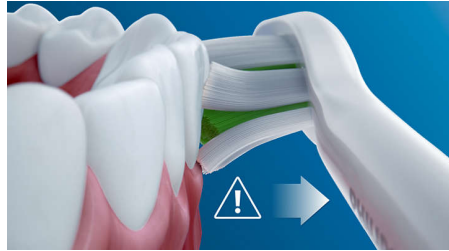

Surveillez votre pression de brossage

Un brossage trop énergique peut endommager vos dents et vos gencives. Pour éviter cela, votre brosse à dents Philips Sonicare ProtectiveClean produit de légères impulsions sonores pour vous rappeler d'appuyer moins fort.