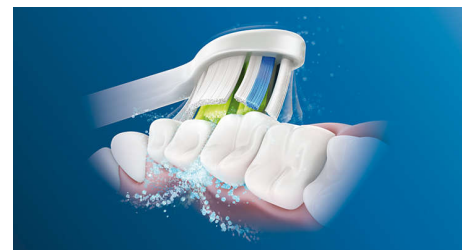

## Technologie BrushSync™

Une technologie intégrant des puces permet au manche intelligent de détecter la tête de brosse intelligente et de se synchroniser avec elle. Ils fonctionnent ensemble pour permettre des rappels de remplacement.

## Rappel de remplacement de la tête avec la technologie BrushSync™

Toutes les têtes de brosse s'usent avec le temps. Mais notre technologie BrushSync™ mémorise vos durées de brossage et la pression exercée. Lorsqu'il est temps de remplacer la tête de brosse, un voyant sur le manche et un bip sonore vous alertent. Ainsi, vous pouvez être sûr que votre tête de brosse est efficace.

## Technologie Philips Sonicare

La technologie sonore avancée de Philips Sonicare projette de l'eau par impulsions entre les dents, tandis que les mouvements de la brosse fragmentent puis balayent la plaque dentaire, pour un brossage quotidien exceptionnel.