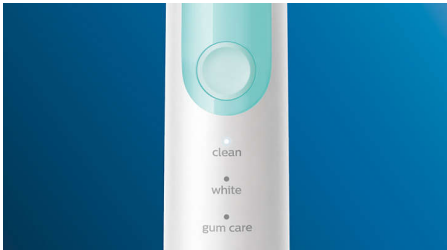

PHILIPS

sonicare

Elektrische
Schallzahnbürste

ProtectiveClean
5100

Integrierter Drucksensor

3 Putzprogramme

BrushSync Funktion

Reiseetui

Innovative Technologie

- Informiert Sie, wenn Sie zu viel Druck ausüben
- Die fortschrittliche Philips Sonicare-Schalltechnologie
- Verbindet das intelligente Handstück mit den intelligenten Bürstenköpfen

Optimieren Sie Ihre Zahnpflege

- Wählen Sie aus 3 Putzprogrammen

Besonderheiten

Natürlich weiße Zähne

Stecken Sie den W2 Optimal White Bürstenkopf auf, um oberflächliche Verfärbungen zu entfernen und ein strahlend weißes Lächeln zu erhalten. Mit seinen dicht platzierten, zentralen Borsten zur Entfernung von Verfärbungen macht dieser Bürstenkopf Ihre Zähne klinisch erwiesen in nur einer Woche weißer.

Drei Putzprogramme

Dank dieser Zahnbürste mit drei Putzprogrammen können Sie Ihre Zahnreinigung an Ihre Bedürfnisse anpassen. Das Programm "Clean" (Reinigen) ist der Standardmodus für eine hervorragende Reinigung. Das Programm "White" (Weiß) ist der ideale Modus für das Entfernen von Verfärbungen auf der Zahnoberfläche. Das Programm "Gum Care" (Zahnfleischpflege) bietet eine zusätzliche Putzminute bei geringerer Intensität. So können Sie das Zahnfleisch sanft massieren.