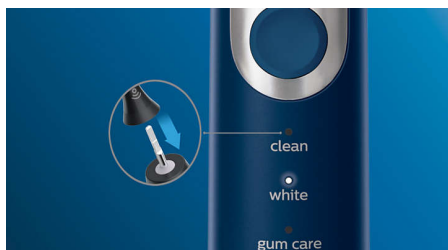

Poetsstand en intensiteit koppelen

Vraagt u zich wel eens af welke poetsstand en intensiteit u moet gebruiken? Dat is niet meer nodig. BrushSync-koppeling laat uw slimme handvat weten welke opzetborstel u gebruikt. Als u bijvoorbeeld een opzetborstel voor tandvleesverzorging op het handvat klikt, weet de tandenborstel exact welke poetsstand en intensiteit optimaal zijn voor het reinigen van uw tandvlees. U hoeft alleen nog maar op de aan-uitknop te drukken.