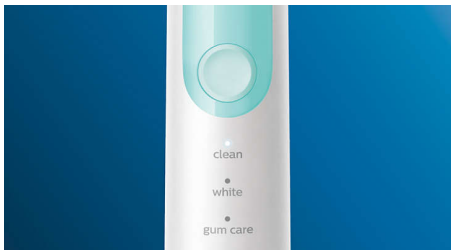

Drie poetsstanden

Deze tandenborstel kunt u aanpassen aan uw eigen poetsbehoeften dankzij de drie verschillende poetsstanden. De Clean-poetsstand is voor superieure reiniging. White is de ideale stand voor het verwijderen van tandaanslag. En Gum Care voegt een extra minuut poetsen met minder kracht toe, zodat u uw tandvlees zachtjes kunt masseren.