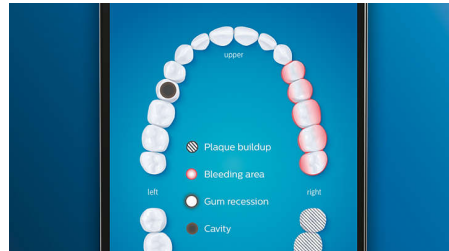

Snel wittere tanden

Klik de W3 Premium White-opzetborstel op het handvat om tandaanslag te verwijderen en uw stralende glimlach terug te toveren. Het is klinisch bewezen dat de dicht op elkaar geplaatste borstelharen binnen 3 dagen 100% meer tandaanslag verwijderen.**

TongueCare+-tongreiniger

Klik de TongueCare+-tongreiniger op het handvat om de bacteriën die voor een slechte adem zorgen, uit de poriën van uw tong te verwijderen. De 240 speciaal ontworpen MicroBristles verwijderen bacteriën en vuil tussen de randen en de groeven van uw tong die voor een slechte adem zorgen. Gebruik daarbij onze antibacteriële BreathRx-tongspray voor een superieure reiniging en een heerlijk frisse adem.

Sla nooit meer een plekje over

Dankzij onze slimme locatiesensor ziet u altijd waar u wel en niet hebt gepoetst. In de Philips Sonicare-app worden uw gegevens bijgehouden en weet u wanneer u grondig hebt gepoetst. Kortom: de Philips Sonicare DiamondClean Smart helpt u om uw tanden beter en zorgvuldiger te poetsen.

Aandachtsgebieden en doelen stellen

Heeft uw tandarts aangegeven waar u beter moet poetsen? Dat wordt ook aangegeven op de 3D-mondkaart in de app en u krijgt handige herinneringen.

Zet u te veel druk tijdens het poetsen?