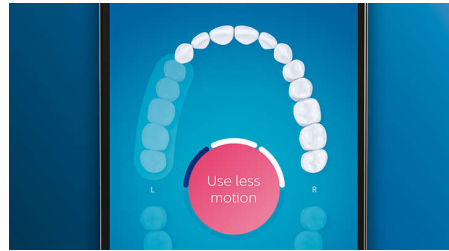

Zorg voor uw tandvlees

Klik de G3 Premium Gum Care-opzetborstel op het handvat voor een gezonder tandvlees. Het kleinere formaat en de tandvleesborstels reinigen zacht maar effectief langs de tandvleesrand waar het tandvlees het eerst ontstoken raakt. Het is klinisch bewezen dat met deze opzetborstel er 100% minder kans is op ontstoken tandvlees en het tandvlees binnen twee weken tot 7 keer gezonder is.*

Snel wittere tanden

Klik de W3 Premium White-opzetborstel op het handvat om tandaanslag te verwijderen en uw stralende glimlach terug te toveren. Het is klinisch bewezen dat de dicht op elkaar geplaatste borstelharen binnen 3 dagen 100% meer tandaanslag verwijderen.**

Sla nooit meer een plekje over

Dankzij onze slimme locatiesensor ziet u altijd waar u wel en niet hebt gepoetst. In de Philips Sonicare-app worden uw gegevens bijgehouden en weet u wanneer u grondig hebt gepoetst. Kortom: de Philips Sonicare DiamondClean Smart helpt u om uw tanden beter en zorgvuldiger te poetsen.