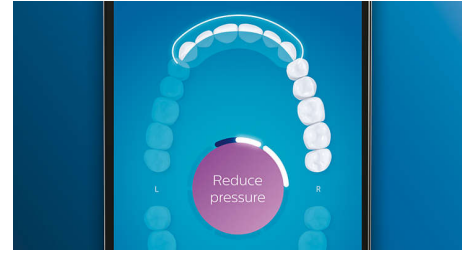

Sla nooit meer een plekje over

Dankzij onze slimme locatiesensor ziet u altijd waar u wel en niet hebt gepoetst. In de Philips Sonicare-app worden uw gegevens bijgehouden en weet u wanneer u grondig hebt gepoetst. Kortom: de Philips Sonicare DiamondClean Smart helpt u om uw tanden beter en zorgvuldiger te poetsen.

Aandachtsgebieden en doelen stellen

Heeft uw tandarts aangegeven waar u beter moet poetsen? Dat wordt ook aangegeven op de 3D-mondkaart in de app en u krijgt handige herinneringen.

Zet u te veel druk tijdens het poetsen?

U merkt wellicht niet dat u te hard poetst maar uw DiamondClean Smart ontgaat dat niet. Als u te veel druk zet, gaat de ring aan het einde van het handvat knippen en weet u dat u minder druk moet zetten. Laat de borstel het werk doen. Zo behaalt u een betere poetstechniek.