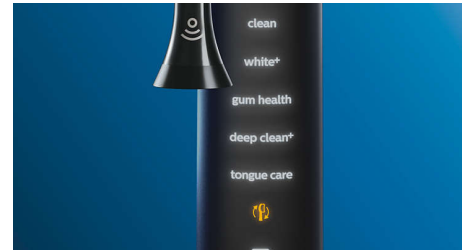

Sla nooit meer een plekje over

Dankzij onze slimme locatiesensor ziet u altijd waar u wel en niet hebt gepoetst. In de Philips Sonicare-app worden uw gegevens bijgehouden en weet u wanneer u grondig hebt gepoetst. Kortom: de Philips Sonicare DiamondClean Smart helpt u om uw tanden beter en zorgvuldiger te poetsen.

U merkt wellicht niet dat u te hard poetst maar uw DiamondClean Smart ontgaat dat niet. Als u te veel druk zet, gaat de ring aan het einde van het handvat knippen en weet u dat u minder druk moet zetten. Laat de borstel het werk doen. Zo behaalt u een betere poetstechniek.

Eenvoudiger wordt het niet

Bij een elektrische tandenborstel doet de borstel het werk. In het handvat zit een schrobsensor die aangeeft dat u minder mee moet bewegen tijdens het poetsen. Op die manier gaat u niet alleen beter maar ook zachter en effectiever uw tanden poetsen.

Smart-koppeling van poetsstanden

Vraagt u zich wel eens af welke poetsstand en intensiteit u moet gebruiken? Dat is niet meer nodig. Een microchip in de opzetborstel geeft aan de DiamondClean Smart door met welke instellingen u poetst. Als u bijvoorbeeld een Gum Care-opzetborstel op het handvat klikt, weet de tandenborstel exact welke poetsstand en intensiteit optimaal zijn voor het reinigen van uw tandvlees. U hoeft alleen nog maar op de aan-uitknop te drukken.