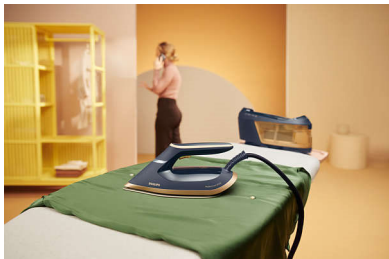

Ютия с парен генератор
Мощна пара Гарантирано без изгаряния*, 1,8 л подвижен воден резервоар, Компактен

PSG6066/20

Акценти

OptimalTEMP

С технологията OptimalTEMP ще постигнете страхотни резултати с една идеална настройка за температурата. Гарантираме, че тази ютия никога няма да причини изгаряния на каквато и да било тъкан с възможност за гладене, когато е оставена без надзор. Можете спокойно да я оставите върху дрехите или дъската за гладене.