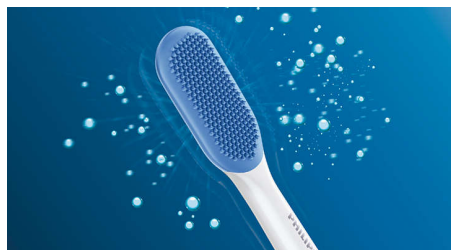

Points forts

Dites adieu à la plaque dentaire

Clipsez la tête de brosse C3 Premium Plaque Defense pour obtenir un nettoyage en profondeur inégalé. Les brins extérieurs doux et flexibles suivent les contours de chaque dent, afin de couvrir 4 fois plus de surface*** et d'éliminer jusqu'à 10 fois plus de plaque dentaire dans les zones difficiles à atteindre*.

Prenez soin de vos gencives

Clipsez la tête de brosse G3 Premium Gum Care pour améliorer la santé de vos gencives. Grâce à sa plus petite taille et à ses brins adaptés aux contours de vos gencives, elle offre un nettoyage doux et efficace le long des gencives, là où se s'accumule la plaque responsable de la gingivite. Il est cliniquement prouvé qu'elle permet d'obtenir jusqu'à 100 % d'inflammation des gencives en moins* et des gencives jusqu'à 7 fois plus saines en seulement deux semaines*.

Des dents plus blanches, rapidement

Clipsez la tête de brosse W3 Premium White pour éliminer les taches en surface et retrouver un sourire plus éclatant. Avec ses brins

adaptés à l'élimination des taches densément implantés, il est cliniquement prouvé qu'elle élimine jusqu'à 100 % de taches en plus en seulement trois jours.**

Brosse-langue TongueCare+

Clipsez le brosse-langue TongueCare+ pour éliminer en douceur les bactéries à l'origine des mauvaises odeurs qui se trouvent sur votre langue. Ses 240 microbrins spécialement conçus épousent toutes les irrégularités de votre langue afin d'éliminer les bactéries et autres dépôts sources de mauvaise haleine. Utilisez-le avec notre spray pour la langue antibactérien BreathRx, pour un nettoyage optimal et une haleine ultra-fraîche.