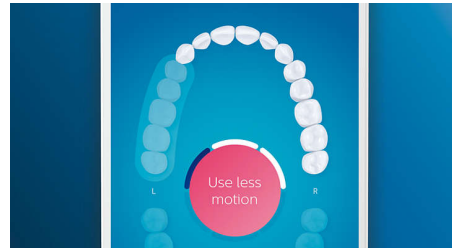

Des dents plus blanches, rapidement

Clipsez la tête de brosse W3 Premium White pour éliminer les taches en surface et retrouver un sourire plus éclatant. Avec ses brins

adaptés à l'élimination des taches densément implantés, il est cliniquement prouvé qu'elle élimine jusqu'à 100 % de taches en plus en seulement trois jours.**

Brosse-langue TongueCare+

Clipsez le brosse-langue TongueCare+ pour éliminer en douceur les bactéries à l'origine des mauvaises odeurs qui se trouvent sur votre langue. Ses 240 microbrins spécialement conçus épousent toutes les irrégularités de votre langue afin d'éliminer les bactéries et autres dépôts sources de mauvaise haleine. Utilisez-le avec notre spray pour la langue antibactérien BreathRx, pour un nettoyage optimal et une haleine ultra-fraîche.

Zones à surveiller et définition d'objectifs

Votre dentiste vous a peut-être indiqué des zones problématiques ? Nous les mettrons en surbrillance sur la carte dentaire 3D de l'application, et nous vous rappellerons d'y faire plus attention.

Ne manquez jamais une zone

L'application Philips Sonicare vous permet de savoir quand vos dents sont parfaitement brossées. Elle vous apprend à réaliser un brossage plus consciencieux et mieux réussi.

Simplicité