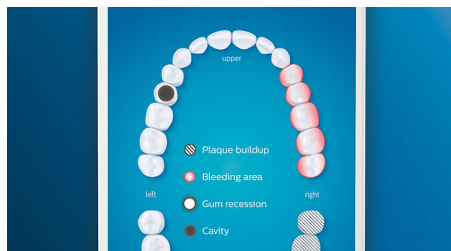

Points forts

Dites adieu à la plaque dentaire

Clipsez la tête de brosse C3 Premium Plaque Defense pour obtenir un nettoyage en profondeur inégalé. Les brins extérieurs doux et flexibles suivent les contours de chaque dent, afin de couvrir 4 fois plus de surface*** et d'éliminer jusqu'à 10 fois plus de plaque dentaire dans les zones difficiles à atteindre*.

Prenez soin de vos gencives

Clipsez la tête de brosse G3 Premium Gum Care pour améliorer la santé de vos gencives. Grâce à sa plus petite taille et à ses brins adaptés aux contours de vos gencives, elle offre un nettoyage doux et efficace le long des gencives, là où se s'accumule la plaque responsable de la gingivite. Il est cliniquement prouvé qu'elle permet d'obtenir jusqu'à 100 % d'inflammation des gencives en moins* et des gencives jusqu'à 7 fois plus saines en seulement deux semaines*.

Des dents plus blanches, rapidement

Clipsez la tête de brosse W3 Premium White pour éliminer les taches en surface et retrouver un sourire plus éclatant. Avec ses brins

adaptés à l'élimination des taches densément implantés, il est cliniquement prouvé qu'elle élimine jusqu'à 100 % de taches en plus en seulement trois jours.**

Zones à surveiller et définition d'objectifs

Votre dentiste vous a peut-être indiqué des zones problématiques ? Nous les mettrons en surbrillance sur la carte dentaire 3D de l'application, et nous vous rappellerons d'y faire plus attention.