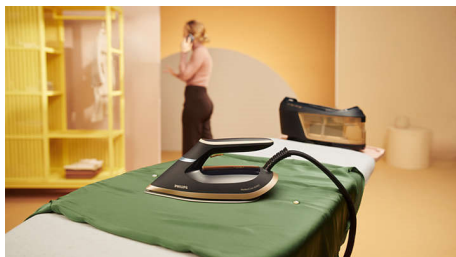

Ютия с парен генератор
Мощна пара Гарантирано без изгаряния*, 1,8 л подвижен воден резервоар, Компактен

PSG6064/80

Акценти

OptimalTEMP

С технологията OptimalTEMP ще постигнете страхотни резултати с една идеална настройка за температурата. Гарантираме, че тази ютия никога няма да причини изгаряния на каквато и да било тъкан с възможност за гладене, когато е оставена без надзор. Можете спокойно да я оставите върху дрехите или дъската за гладене.