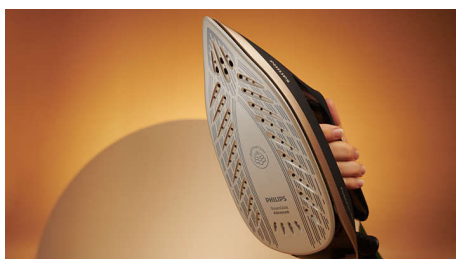

### Гладеща повърхност SteamGlide Advanced

Нашата превъзходна гладеща повърхност SteamGlide Advanced осигурява плавно плъзгане върху всяка материя. Основата ѝ от неръждаема стомана е два пъти по-здрава от алуминиевата основа, а нашето патентовано покритие с 6 слоя с усъвършенстван титанов слой се плъзга без усилия върху всяка материя за най-бързите резултати.