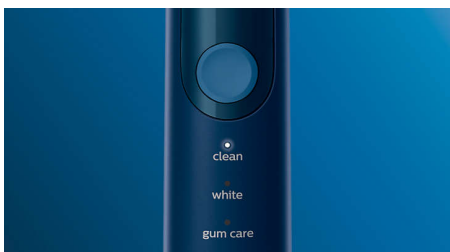

Drie poetsstanden

Deze tandenborstel kunt u aanpassen aan uw eigen poetsbehoefte dankzij de drie verschillende poetsstanden. De Clean-poetsstand is voor superieure reiniging. White is de ideale stand voor het verwijderen van tandaanslag. En Gum Care voegt een extra minuut poetsen met minder kracht toe, zodat u uw tandvlees zachtjes kunt masseren.