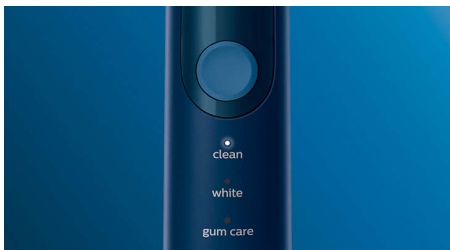

Drie poetsstanden

Deze tandenborstel kunt u aanpassen aan uw eigen poetsbehoeften dankzij de drie verschillende poetsstanden. De Clean-poetsstand is voor superieure reiniging. White is de ideale stand voor het verwijderen van tandaanslag. En Gum Care voegt een extra minuut poetsen met minder kracht toe, zodat u uw tandvlees zachtjes kunt masseren.