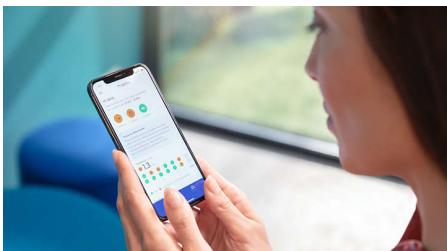

Fortschrittsbericht

ExpertClean gibt Ihnen die Anleitung, die Sie benötigen, um zwischen den Zahnarztuntersuchungen eine gesunde

Putzgewohnheit zu entwickeln und aufrechtzuerhalten. Integrierte intelligente Sensoren informieren Sie, wenn Sie zu viel Druck ausüben, und durch die Verbindung Ihrer Putzerfahrung mit der Sonicare App hilft Ihnen ein personalisierter Fortschrittsbericht, den Überblick zu behalten, um zu sehen, wie viel Sie im Laufe der Zeit verbessert haben.