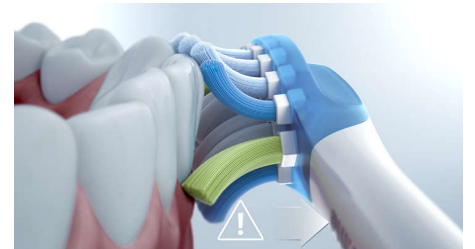

## 4 Putzprogramme, 3 Intensitätsstufen

Die ExpertClean verfügt über die Putzprogramme Clean, White+, Gum Health and Deep Clean+, die Ihre Zahnpflegebedürfnisse erfüllen: "Clean"-Putzprogramm für eine außergewöhnliche tägliche Reinigung, "White+"-Putzprogramm zum Entfernen von Verfärbungen, "Gum Health"-Putzprogramm für eine sanfte Reinigung entlang des Zahnfleischrandes und der "Deep Clean+"-Putzprogramm für eine belebende gründliche Reinigung. Dank der drei Intensitätsstufen können Sie die für Sie am besten geeignete Einstellung finden – höhere Intensität für noch gründlichere Reinigung oder niedrigere Intensität für empfindliche Zähne.

## Smart-Bürstenkopferkennung

Die intelligenten Bürstenköpfe sorgen dafür, dass Sie das richtige Putzprogramm und die richtige Intensitätsstufe für die bestmögliche Reinigung verwenden. Nehmen wir zum Beispiel an, Sie verwenden den G3 Premium

Gum Care Bürstenkopf. Die BrushSync Technologie Ihrer ExpertClean synchronisiert Ihren Bürstenkopf automatisch mit dem "Gum Health"-Putzprogramm, um Ihr Zahnfleisch gesund und sauber zu halten.

## Integrierter Drucksensor

Vielleicht bemerken Sie selbst es nicht, wenn Sie zu fest putzen, aber Ihre ExpertClean schon. Wenn Sie zu viel Druck ausüben, vibriert das Handstück dieser intelligenten Zahnbürste sanft. So werden Sie daran erinnert, weniger Druck auszuüben und Ihrem Bürstenkopf die Arbeit zu überlassen. 7 von 10 Personen verhalf diese Funktion zu einem besseren Putzverhalten.