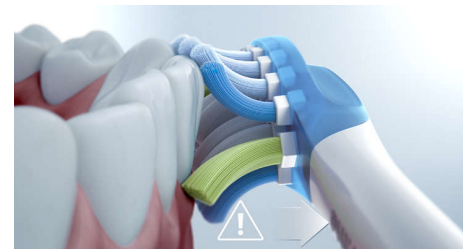

G3 Premium Gum Care Bürstenkopf

Der G3 Premium Gum Care Bürstenkopf wurde zur Verbesserung Ihrer Zahnfleischgesundheit entwickelt. Die kleinere Größe und die auf den Zahnfleischrand ausgerichteten Borsten sorgen für eine sanfte und dennoch effektive Reinigung am Zahnfleischrand, wo häufig Zahnfleischerkrankungen beginnen.

Integrierter Drucksensor

Vielleicht bemerken Sie selbst es nicht, wenn Sie zu fest putzen, aber Ihre ExpertClean schon. Wenn Sie zu viel Druck ausüben, vibriert das Handstück dieser intelligenten Zahnbürste sanft. So werden Sie daran erinnert, weniger Druck auszuüben und Ihrem Bürstenkopf die Arbeit zu überlassen. 7 von 10 Personen verhalf diese Funktion zu einem besseren Putzverhalten.