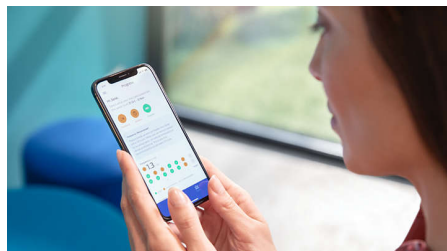

Fortschrittsbericht

ExpertClean gibt Ihnen die Anleitung, die Sie benötigen, um zwischen den Zahnarztuntersuchungen eine gesunde Putzgewohnheit zu entwickeln und aufrechtzuerhalten. Integrierte intelligente Sensoren informieren Sie, wenn Sie zu viel

Druck ausüben, und durch die Verbindung Ihrer Putzerfahrung mit der Sonicare App hilft Ihnen ein personalisierter Fortschrittsbericht, den Überblick zu behalten, um zu sehen, wie viel Sie im Laufe der Zeit verbessert haben.